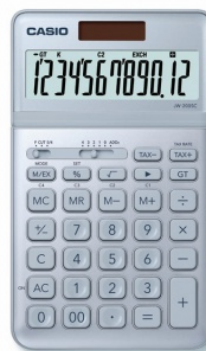

Karta katalogowa produktu

Kalkulator biurowy CASIO JW-200SC-BU BOX, 12-cyfrowy, 109x183,5x10,8mm, niebieski

12-cyfrowy wyświetlacz

Duży, regulowany wyświetlacz

Wymiary 109x183,5mm

Metalowa obudowa

Plastikowe klawisz, podwójne zasilanie, znak +/-, key rollover, obliczenia podatkowe TAX, znacznik części tysięcznej, konwersja walut, korekta ostatniej cyfry, suma GT

2 lata gwarancji

Kolor: niebieski

CASIO

Podstawowe parametry produktu

SKU PBS	K-CJW200SCBUB
Kod kreskowy	4549526612558
Nazwa produktu	Kalkulator biurowy CASIO JW-200SC-BU BOX, 12-cyfrowy, 109x183,5x10,8mm, niebieski
Kategoria	Kalkulatory
Stawka VAT	23%
PKWiU	28.23.10.0
CN	8470 10 00 00
Marka	CASIO

Kolor

Kolor	Niebieski
-------	-----------

Cecha

Produkt	Kalkulator biurowy
W ofercie od	2023-04

Certyfikaty

Nowy produkt w ofercie	Standard
Hit	Hit

Wspólny słownik zamówień

CPV	30141200-1 Kalkulatory biurkowe
-----	---------------------------------