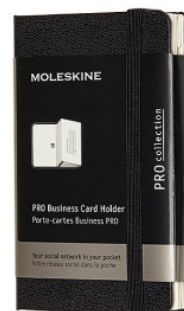

Karta katalogowa produktu

Etui na wizytówki MOLESKINE PRO (6,5x10,5cm), 2 kieszonki, czarne

ETUI NA WIZYTÓWKI PRO (6,5X10,5 CM) CZARNE, 2 KIESZONKI

Trzymaj wszystkie kontakty bezpiecznie i pod ręką oraz przechowuj własne wizytówki. Dzięki 2 rozszerzalnym kieszeniom wizytownik PRO Business Card Holder można łatwo schować w kieszeni lub torbie, gdy przechodzisz z jednego spotkania na drugie.

Twarda okładka

Zaokrąglone rogi, elastyczne zamknięcie

2 rozszerzalne kieszenie z kartonu i tkaniny

Papier tego produktu Moleskine jest wykonany z materiału pochodzącego z dobrze zarządzanych lasów z certyfikatem FSC™ i innych kontrolowanych źródeł

MOLESKINE

Podstawowe parametry produktu

SKU PBS	MS-620305
Kod kreskowy	8058647620305
Nazwa produktu	Etui na wizytówki MOLESKINE PRO (6,5x10,5cm), 2 kieszonki, czarne
Kategoria	Notatniki
Stawka VAT	23%
Klasa	Premium
Marka	MOLESKINE

Kolor

Kolor	Czarny
-------	--------

Cecha

Ekologiczność	FSC
Produkt	Etui
W ofercie od	2023-03

Certyfikaty

Nowy produkt w ofercie	Standard
Hit	Hit

Wspólny słownik zamówień

CPV	22815000-6 Notatniki
-----	----------------------