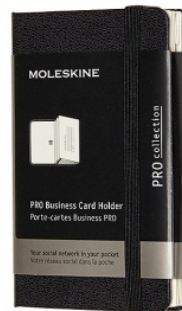

Karta katalogowa produktu

Etui na wizytówki MOLESKINE PRO (6,5x10,5cm), 2 kieszonki, czarne

ETUI NA WIZYTÓWKI PRO (6,5X10,5 CM) CZARNE, 2 KIESZONKI

Trzymaj wszystkie kontakty bezpiecznie i pod ręką oraz przechowuj własne wizytówki. Dzięki 2 rozszerzalnym kieszeniom wizytownik PRO Business Card Holder można łatwo schować w kieszeni lub torbie, gdy przechodzisz z jednego spotkania na drugie.

Twarda okładka

Zaokrąglone rogi, elastyczne zamknięcie

2 rozszerzalne kieszenie z kartonu i tkaniny

Papier tego produktu Moleskine jest wykonany z materiału pochodzącego z dobrze zarządzanych lasów z certyfikatem FSC™ i innych kontrolowanych źródeł

MOLESKINE

Podstawowe parametry produktu

SKU PBS	MS-620305
Kod kreskowy	8058647620305
Nazwa produktu	Etui na wizytówki MOLESKINE PRO (6,5x10,5cm), 2 kieszonki, czarne
Kategoria	Notatniki
Stawka VAT	23%
Klasa	Premium
Marka	MOLESKINE

Kolor

Kolor	Czarny

Cecha

Ekologiczność	FSC
Produkt	Etui
W ofercie od	2023-03

Certyfikaty

Nowy produkt w ofercie	Standard
Hit	Hit

Wspólny słownik zamówień

CPV	22815000-6 Notatniki

Jednostki logistyczne