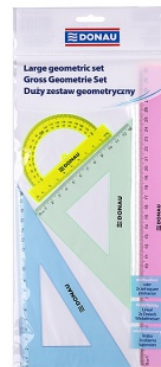

Karta katalogowa produktu

Zestaw geometryczny DONAU, duży, zawieszka, mix kolorów

Zestaw geometryczny przydatny dla każdego ucznia
Wytrzymały, odporny na odkształcenia
Podziałka zgodna z normami
Zestaw duży: linijka 30cm, kątomierz, ekierka 13cm i ekierka 18cm
Mix kolorów

Podstawowe parametry produktu

SKU PBS	7084904PL-99
Kod kreskowy	5901503621462
Nazwa produktu	Zestaw geometryczny DONAU, duży, zawieszka, mix kolorów
Kategoria	Linijki, ekierki, kątomierze
Stawka VAT	23%
PKWiU	28.29.39.0
CN	9017 80 10
Klasa	Standard
Marka	DONAU

Kolor

Kolor	Mix kolorów
-------	-------------

Cecha

PBS Club	PBS Club 2024
Produkt	Zestaw geometryczny
Typ	Duży
Materiał	Polistyrol
W ofercie od	2023-02

Certyfikaty

Nowy produkt w ofercie	Standard
Hit	Standard

Wspólny słownik zamówień

CPV	30194310-1 Kompletu lub zestawy kreślarskie
-----	---

Karta katalogowa produktu str. 2

Zestaw geometryczny DONAU, duży, zawieszka, mix kolorów

Podstawowe parametry produktu

Jednostki logistyczne