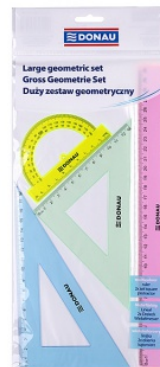

Karta katalogowa produktu

Zestaw geometryczny DONAU, duży, z linijką 30cm, zawieszka, mix kolorów

Zestaw geometryczny przydatny dla każdego ucznia
Wytrzymały, odporny na odkształcenia
Podziałka zgodna z normami
Zestaw duży: linijka 30cm, kątomierz, ekierka 13cm i ekierka 18cm
Mix kolorów

Podstawowe parametry produktu

SKU PBS	7084904PL-99
Kod kreskowy	5901503621462
Nazwa produktu	Zestaw geometryczny DONAU, duży, z linijką 30cm, zawieszka, mix kolorów
Kategoria	Linijki, ekierki, kątomierze
Stawka VAT	23%
PKWiU	28.29.39.0
CN	9017 80 10
Klasa	Standard
Marka	DONAU

Kolor

Kolor	Mix kolorów
-------	-------------

Cecha

PBS Club	PBS Club 2024
Produkt	Zestaw geometryczny
Typ	Duży
Materiał	Polistyrol
W ofercie od	2023-02

Certyfikaty

Nowy produkt w ofercie	Standard
Hit	Standard

Wspólny słownik zamówień

CPV	30194310-1 Kompletu lub zestawy kreślarskie
-----	---

Karta katalogowa produktu str. 2

Zestaw geometryczny DONAU, duży, z linijką 30cm, zawieszka, mix kolorów

Podstawowe parametry produktu