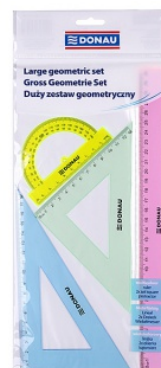

Karta katalogowa produktu

Zestaw geometryczny DONAU, duży, z linijką 30cm, zawieszka, mix kolorów

Zestaw geometryczny przydatny dla każdego ucznia
Wytrzymały, odporny na odkształcenia
Podziałka zgodna z normami
Zestaw duży: linijka 30cm, kątomierz, ekierka 13cm i ekierka 18cm
Mix kolorów

Podstawowe parametry produktu

SKU PBS	7084904PL-99
Kod kreskowy	5901503621462
Nazwa produktu	Zestaw geometryczny DONAU, duży, z linijką 30cm, zawieszka, mix kolorów
Kategoria	Linijki, ekierki, kątomierze
Stawka VAT	23%
PKWiU	28.29.39.0
CN	9017 80 10
Klasa	Standard
Marka	DONAU

Kolor

Kolor	Mix kolorów
-------	-------------

Cecha

PBS Club	PBS Club 2024
Produkt	Zestaw geometryczny
Typ	Duży
Materiał	Polistyrol
W ofercie od	2023-02

Certyfikaty

Nowy produkt w ofercie	Standard
Hit	Standard

Wspólny słownik zamówień

CPV	30194310-1 Kompletu lub zestawy kreślarskie
-----	---

Karta katalogowa produktu str. 2

Zestaw geometryczny DONAU, duży, z linijką 30cm, zawieszka, mix kolorów

Podstawowe parametry produktu