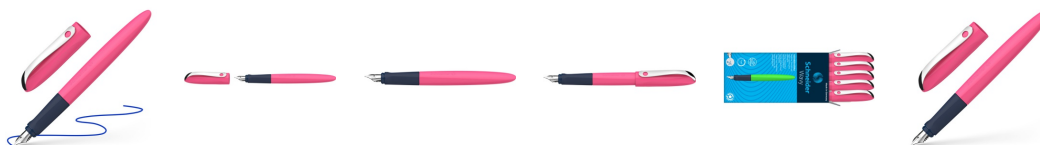

Karta katalogowa produktu

Pióro wieczne SCHNEIDER Wavy, różowe

Pióro wieczne dla początkujących z odporną na nacisk stalówką ze stali nierdzewnej z irydową końcówką A
Ergonomicznie gumowany uchwyt dla prawidłowego trzymania
Duża powierzchnia uchwytu zapobiegająca odciskom przy dłuższym pisaniu
Stabilny metalowy klips
Standardowe naboje ze zmywalnym atramentem w kolorze niebieskim
Odpowiednie zarówno dla prawo-, jak i leworęcznych
Neutralny dla klimatu
Kolor obudowy: różowy

Podstawowe parametry produktu

SKU PBS	SR162139
Kod kreskowy	4004675166135
Nazwa produktu	Pióro wieczne SCHNEIDER Wavy, różowe
Kategoria	Pióra
Stawka VAT	23%
PKWiU	32.99.13.0
Klasa	Standard
Marka	SCHNEIDER

Kolor

Kolor	Różowy
-------	--------

Cecha

PBS Club	PBS Club 2024
Produkt	Pióro wieczne
Typ	Pióro wieczne
W ofercie od	2023-02

Certyfikaty

Nowy produkt w ofercie	Standard
Hit	Hit

Wspólny słownik zamówień

CPV	30192122-2 Pióra wieczne
-----	--------------------------

Karta katalogowa produktu str. 2

Pióro wieczne SCHNEIDER Wavy, różowe

Podstawowe parametry produktu

Jednostki logistyczne

Jednostka 1	5 sztuk
Jednostka 2	250 sztuk
Jednostka 3	17500 sztuk