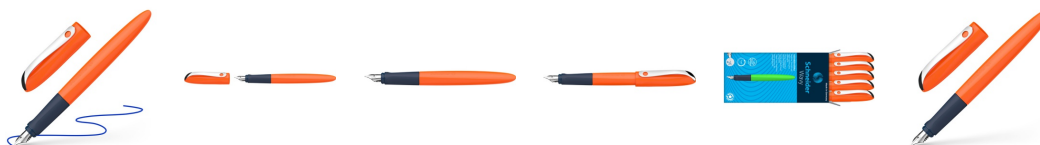

### Pióro wieczne SCHNEIDER Wavy, pomarańczowe

Pióro wieczne dla początkujących z odporną na nacisk stalówką ze stali nierdzewnej z irydową końcówką A  
Ergonomicznie gumowany uchwyt dla prawidłowego trzymania  
Duża powierzchnia uchwytu zapobiegająca odciskom przy dłuższym pisaniu  
Stabilny metalowy klips  
Standardowe naboje ze zmywalnym atramentem w kolorze niebieskim  
Odpowiednie zarówno dla prawo-, jak i leworęcznych  
Neutralny dla klimatu  
Kolor obudowy: pomarańczowy

### Podstawowe parametry produktu

SKU PBS	SR162136
Kod kreskowy	4004675166050
Nazwa produktu	Pióro wieczne SCHNEIDER Wavy, pomarańczowe
Kategoria	Pióra
Stawka VAT	23%
PKWiU	32.99.13.0
Klasa	Standard
Marka	SCHNEIDER