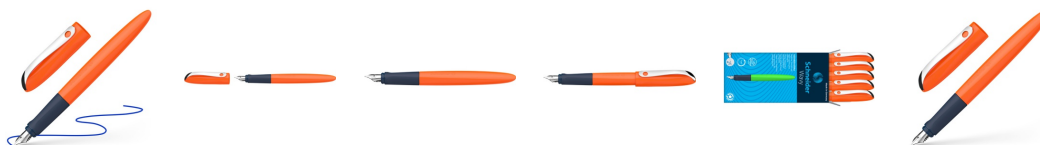

Karta katalogowa produktu

Pióro wieczne SCHNEIDER Wavy, pomarańczowe

Pióro wieczne dla początkujących z odporną na nacisk stalówką ze stali nierdzewnej z irydową końcówką A
Ergonomicznie gumowany uchwyt dla prawidłowego trzymania
Duża powierzchnia uchwytu zapobiegająca odciskom przy dłuższym pisaniu
Stabilny metalowy klips
Standardowe naboje ze zmywalnym atramentem w kolorze niebieskim
Odpowiednie zarówno dla prawo-, jak i leworęcznych
Neutralny dla klimatu
Kolor obudowy: pomarańczowy

Podstawowe parametry produktu

SKU PBS	SR162136
Kod kreskowy	4004675166050
Nazwa produktu	Pióro wieczne SCHNEIDER Wavy, pomarańczowe
Kategoria	Pióra
Stawka VAT	23%
PKWiU	32.99.13.0
Klasa	Standard
Marka	SCHNEIDER

Kolor

Kolor	Pomarańczowy
-------	--------------

Cecha

PBS Club	PBS Club 2024
Produkt	Pióro wieczne
Typ	Pióro wieczne
W ofercie od	2023-02

Certyfikaty

Nowy produkt w ofercie	Standard
Hit	Hit

Wspólny słownik zamówień