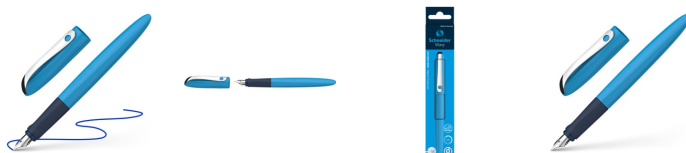

Karta katalogowa produktu

Pióro wieczne SCHNEIDER Wavy, w pudełku z zawieszką, niebieskie

Pióro wieczne dla początkujących z odporną na nacisk stalówką ze stali nierdzewnej z irydową końcówką A
Ergonomicznie gumowany uchwyt dla prawidłowego trzymania
Duża powierzchnia uchwytu zapobiegająca odciskom przy dłuższym pisaniu
Stabilny metalowy klips
Standardowe naboje ze zmywalnym atramentem w kolorze niebieskim
Odpowiednie zarówno dla prawo-, jak i leworęcznych
Neutralny dla klimatu
Kolor obudowy: niebieski

Podstawowe parametry produktu

SKU PBS	SR162113
Kod kreskowy	4004675161147
Nazwa produktu	Pióro wieczne SCHNEIDER Wavy, w pudełku z zawieszką, niebieskie
Kategoria	Pióra
Stawka VAT	23%
PKWiU	32.99.13.0
Klasa	Standard
Marka	SCHNEIDER

Kolor

Kolor	Niebieski
-------	-----------

Cecha

PBS Club	PBS Club 2024
Produkt	Pióro wieczne
Typ	Pióro wieczne
W ofercie od	2023-02

Certyfikaty

Nowy produkt w ofercie	Standard
Hit	Hit

Wspólny słownik zamówień