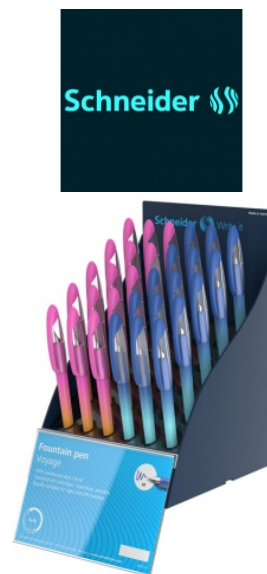

Karta katalogowa produktu

SIS Display piór wiecznych SCHNEIDER Voyage, M, 30 szt., mix kolorów

Pióro wieczne
Stalówka wykonana ze wzmocnionej, nierdzewnej stali
Do uzupełniania klasycznymi nabojami
Duża, zamykana zatrzaskowo skuwka z wytrzymałym klipem
Kod kreskowy umieszczony na każdym produkcie
Grubość linii pisania: M
Kolor atramentu: niebieski
Display modułowy 30 szt.
Mix kolorów

Podstawowe parametry produktu

SKU PBS	SR306402
Kod kreskowy	4004675165107
Nazwa produktu	SIS Display piór wiecznych SCHNEIDER Voyage, M, 30 szt., mix kolorów
Kategoria	Pióra
Stawka VAT	23%
PKWiU	32.99.13.0
Klasa	Standard
Marka	SCHNEIDER

Kolor

Kolor	Mix kolorów
-------	-------------

Cecha

PBS Club	PBS Club 2024
Produkt	Pióro wieczne
Typ	Display
W ofercie od	2023-02

Wymiary

Grubość linii (mm)	M
--------------------	---

Certyfikaty

Nowy produkt w ofercie	Standard
Hit	Hit