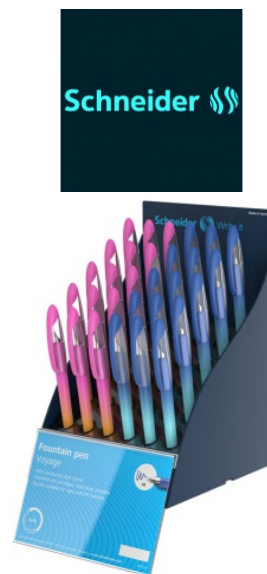

# SIS Display piór wiecznych SCHNEIDER Voyage, M, 30 szt., mix kolorów

Pióro wieczne

Stalówka wykonana ze wzmocnionej, nierdzewnej stali

Do uzupełniania klasycznymi nabojami

Duża, zamykana zatraskowo skuwka z wytrzymałym klipem

Kod kreskowy umieszczony na każdym produkcie

Grubość linii pisania: M

Kolor atramentu: niebieski

Display modułowy 30 szt.

Mix kolorów