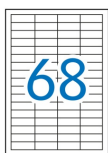

Karta katalogowa produktu

Etykiety uniwersalne APLI, 48,5x16,9mm, prostokątne, białe 100 ark.

Uniwersalne etykiety samoprzylepne do drukarek atramentowych, laserowych i kserokopiarek

Specjalna formuła kleju nie ulega rozpuszczeniu przy wysokich temperaturach, dzięki czemu nie wycieka i nie odkłada się na mechanizmie drukarki

Rozmiar etykiety: 48,5x16,9mm

Liczba etykiet na arkuszu: 68

Gramatura: 143gsm (papier matowy)

Białość: 162 CIE

Rozmiary etykiet zgodne z najbardziej popularnymi programami komputerowymi

Posiadają certyfikat FSC, który gwarantuje, że papier pochodzi z ekologicznie zarządzanych obszarów leśnych

Darmowy program do projektowania i wydruku etykiet APLI SOFT kompatybilny również z oprogramowaniem Windows 7 dostępny na stronach producenta lub pbs

100 arkuszy w j.s.

Kolor biały

Podstawowe parametry produktu

SKU PBS	AP1282
Kod kreskowy	8410782012825
Nazwa produktu	Etykiety uniwersalne APLI, 48,5x16,9mm, prostokątne, białe 100 ark.
Kategoria	Etykiety samoprzylepne
Stawka VAT	23%
PKWiU	17.29.11.0
CN	4821 90 10
Marka	APLI

Kolor

Kolor	Biały

Cecha

Ekologiczność	FSC
Produkt	Etykiety klasyczne
Typ	Inkjet, laser, copier
W ofercie od	2023-01

Wymiary

Wymiary (mm)	48,5x16,9

Certyfikaty