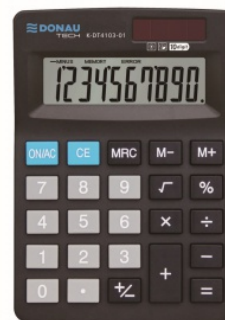

Karta katalogowa produktu

Kalkulator biurowy DONAU TECH, 10-cyfr. wyświetlacz, wym. 127x88x23 mm, czarny

Kalkulator z 10-cyfrowym wyświetlaczem z zasilaniem bateryjno-solarnym

Wymiary: 127 x 88 x 23mm

Posiada funkcję pierwiastka kwadratowego, obliczania procentów oraz klawisz zmiany znaku

Wyposażony w dwie gumowe nóżki zapewniające stabilność podczas użytkowania

5 lat gwarancji

Kolor czarny

Podstawowe parametry produktu

SKU PBS	K-DT4103-01
Kod kreskowy	5901503620359
Nazwa produktu	Kalkulator biurowy DONAU TECH, 10-cyfr. wyświetlacz, wym. 127x88x23 mm, czarny
Kategoria	Kalkulatory
Stawka VAT	23%
PKWiU	28.23.10.0
CN	8470 10 00
eClass 8.1	24-32-05-01 Kalkulator biurkowy
Klasa	Premium
Marka	DONAU TECH

Kolor

Kolor	Czarny
-------	--------

Cecha

Produkt	Kalkulator biurowy
Typ	10-cyfrowy wyświetlacz
Materiał	Plastik
W ofercie od	2022-09

Wymiary

Rozmiar	10-cyfrowy
---------	------------

Karta katalogowa produktu str. 2

Kalkulator biurowy DONAU TECH, 10-cyfr. wyświetlacz, wym. 127x88x23 mm, czarny

Podstawowe parametry produktu

Certyfikaty

Nowy produkt w ofercie	Standard
Hit	Hit
Ilość lat gwarancji	5

Wspólny słownik zamówień