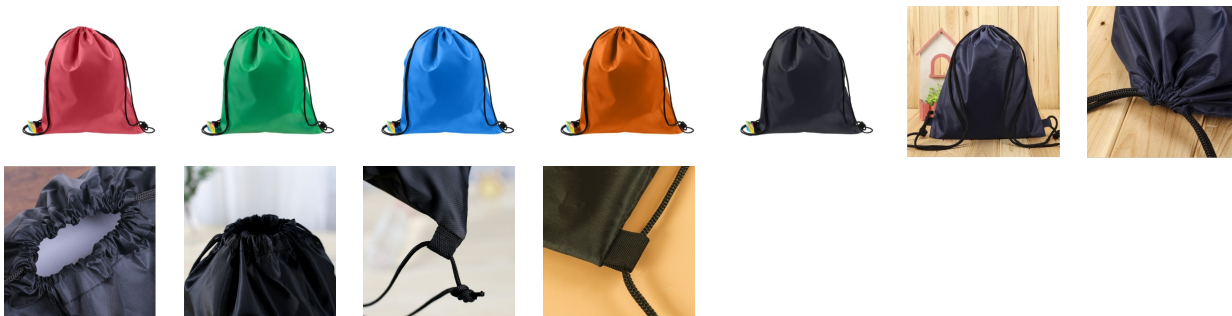

Karta katalogowa produktu

Worek szkolny GIMBOO, XXL, bez nadruku, mix kolorów

Uniwersalny i modny worek szkolny
 Doskonały do szkoły lub na wycieczkę
 Idealny do przechowywania najpotrzebniejszych rzeczy, stroju sportowego, odzieży treningowej lub szkolnego obuwia
 Posiada podwójne sznurki po bokach, które umożliwiają noszenie worka na plecach, w ręku lub na ramieniu
 Wykonany z wysokiej jakości nieprzemakalnego tworzywa
 Wymiary worka : 470x400mm
 Kolor: mix kolorów

Podstawowe parametry produktu

SKU PBS	3774002PL-99
Kod kreskowy	5901503614624
Nazwa produktu	Worek szkolny GIMBOO, XXL, bez nadruku, mix kolorów
Kategoria	Worki
Stawka VAT	23%
PKWiU	13.92.29.0
CN	4202 92 98
Klasa	Standard
Marka	GIMBOO

Kolor

Kolor	Mix kolorów
-------	-------------

Cecha

PBS Club	PBS Club 2024
Produkt	Worek
Typ	Worek
W ofercie od	2022-05

Certyfikaty

Karta katalogowa produktu str. 2

Worek szkolny GIMBOO, XXL, bez nadruku, mix kolorów