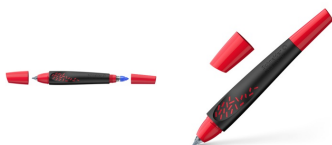

Karta katalogowa produktu

Pióro kulkowe SCHNEIDER Breeze, M, czarno-czerwone

Pióro kulkowe Breeze wniesie odrobinę świeżego powietrza do Twoich notatek!

Dzięki ergonomicznemu kształtowi i gumowanemu, trójkątnemu uchwytowi, pióro wygodnie leży w dłoni i jest odpowiednie dla osób prawo- i leworęcznych.

Idealne do nauki, do szkoły lub do tworzenia notatek.

Wykonane z przetworzonego plastiku.

Breeze jest pierwszym piórem, które otrzymało certyfikat "Blue Angel" - najbardziej prestiżowe wyróżnienie przyznawane produktom szczególnie przyjaznym środowisku naturalnemu.

Piórem Breeze pisze się bardzo łatwo, szybko wysycha i nie rozmazuje się pod wpływem zakreślacza.

W obudowie znajduje się zapasowy wkład.

Niebieski kolor atramentu jest łatwousuwalny.

Podstawowe parametry produktu

SKU PBS	SR188802
Kod kreskowy	4004675157331
Nazwa produktu	Pióro kulkowe SCHNEIDER Breeze, M, czarno-czerwone
Kategoria	Pióra
Stawka VAT	23%
PKWiU	32.99.12.0
CN	9608 10 10
Klasa	Standard
Marka	SCHNEIDER