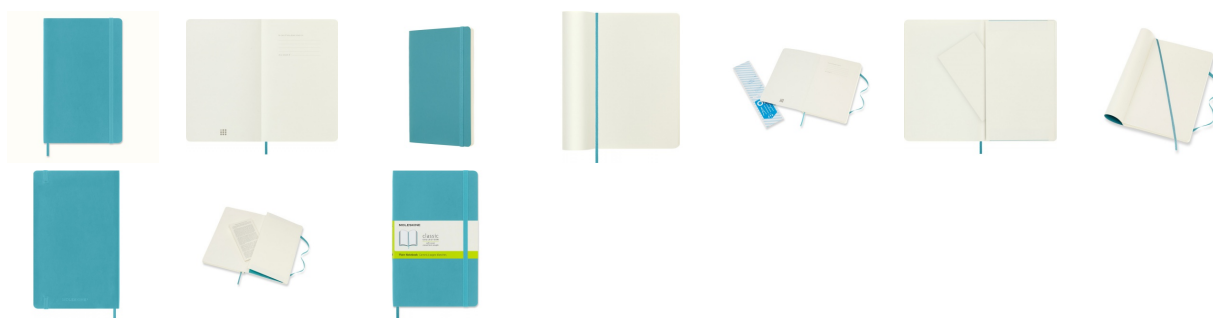

Karta katalogowa produktu

Notes MOLESKINE L (13x21 cm) gładki, miękka oprawa, reef blue, 192 strony, niebieski

Notes Moleskine L (13x21 cm) gładki, miękka oprawa, reef blue, 192 strony

Kolekcja notesów w różnych kolorach i wielkościach znana na całym świecie. Dostępna w twardej oprawie w bogatej kolorystyce dla wprowadzenia kolorów do dnia codziennego.

Do produkcji został użyty standardowy bezkwasowy papier certyfikowany FSC®-

W kolorze kości słoniowej. Zrobiony z barwionej masy, doskonale nadaje się do

Zapisywania notatek długopisem oraz ołówkiem.

Rozmiar: 13x21 cm (duży).

Rodzaj: gładki

Okładka: miękka

Kolor: reef blue

Liczba stron: 192

Dodatkowo:

-zamykany na gumkę

-wstążkowa zakładka

-elastyczna kieszeń wewnątrz

MOLESKINE

Podstawowe parametry produktu

SKU PBS	MS-715529
Kod kreskowy	8058341715529
Nazwa produktu	Notes MOLESKINE L (13x21 cm) gładki, miękka oprawa, reef blue, 192 strony, niebieski
Kategoria	Notatniki
Stawka VAT	23%
PKWiU	20.41.31.0
CN	4820 10 30
Klasa	Premium
Marka	MOLESKINE

Kolor

Kolor	Niebieski

Cecha

Ekologiczność	FSC
Produkt	Notatnik