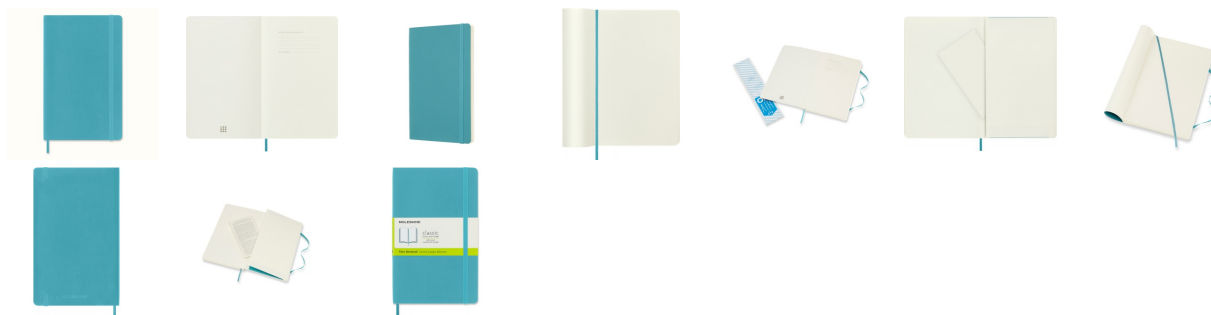

Karta katalogowa produktu

Notes MOLESKINE L (13x21 cm) gładki, miękka oprawa, reef blue, 192 strony, niebieski

Notes Moleskine L (13x21 cm) gładki, miękka oprawa, reef blue, 192 strony

Kolekcja notesów w różnych kolorach i wielkościach znana na całym świecie. Dostępna w twardej oprawie w bogatej kolorystyce dla wprowadzenia kolorów do dnia codziennego.

Do produkcji został użyty standardowy bezkwasowy papier certyfikowany FSC®-

W kolorze kości słoniowej. Zrobiony z barwionej masy, doskonale nadaje się do

Zapisywania notatek długopisem oraz ołówkiem.

Rozmiar: 13x21 cm (duży).

Rodzaj: gładki

Okładka: miękka

Kolor: reef blue

Liczba stron: 192

Dodatkowo:

-zamykany na gumkę

-wstążkowa zakładka

-elastyczna kieszeń wewnątrz

MOLESKINE

Podstawowe parametry produktu

SKU PBS	MS-715529
Kod kreskowy	8058341715529
Nazwa produktu	Notes MOLESKINE L (13x21 cm) gładki, miękka oprawa, reef blue, 192 strony, niebieski
Kategoria	Notatniki
Stawka VAT	23%
PKWiU	20.41.31.0
CN	4820 10 30
Klasa	Premium
Marka	MOLESKINE

Kolor

Kolor	Niebieski

Cecha

Ekologiczność	FSC
Produkt	Notatnik