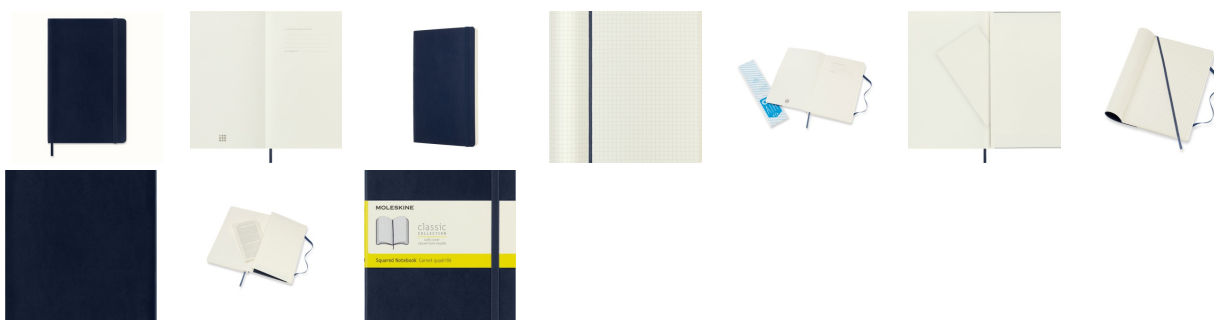

Karta katalogowa produktu

Notes MOLESKINE L (13x21 cm) w kratkę, miękka oprawa, sapphire blue, 192 strony, niebieski

Notes Moleskine L (13x21cm) w kratkę, miękka oprawa, sapphire blue, 192 strony

Kolekcja notesów w różnych kolorach i wielkościach znana na całym świecie. Dostępna w twardej oprawie w bogatej kolorystyce dla wprowadzenia kolorów do dnia codziennego.

Do produkcji został użyty standardowy bezkwasowy papier certyfikowany FSC®

W kolorze kości słoniowej. Zrobiony z barwionej masy, doskonale nadaje się do

Zapisywania notatek długopisem oraz ołówkiem.

Rozmiar: 13x21 cm (duży).

Rodzaj: kratka

Okładka: miękka

Kolor: sapphire blue

Liczba stron: 192

Dodatkowo:

Zamykany na gumkę

Wstążkowa zakładka

Elastyczna kieszeń wewnątrz

MOLESKINE

Podstawowe parametry produktu

SKU PBS	MS-715598
Kod kreskowy	8058341715598
Nazwa produktu	Notes MOLESKINE L (13x21cm) w kratkę, miękka oprawa, sapphire blue, 192 strony, niebieski
Kategoria	Notatniki
Stawka VAT	23%
PKWiU	17.23.13.0
CN	4820 10 30
Klasa	Premium
Marka	MOLESKINE

Kolor

Kolor	Niebieski

Cecha

Ekologiczność	FSC
Produkt	Notatnik