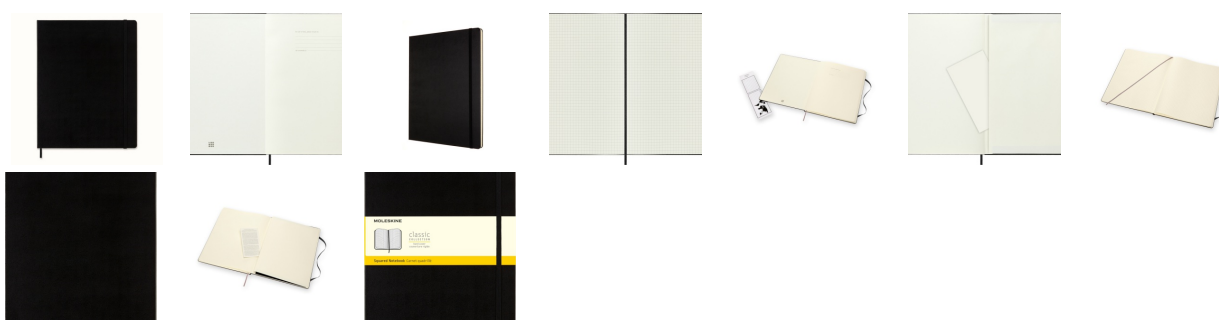

Karta katalogowa produktu

Notes MOLESKINE Classic XXL (21,6x27,9 cm) w kratkę, twarda oprawa, 192 strony, czarny

Notes Moleskine Classic XXL (21,6x27,9 cm) w kratkę, twarda oprawa, czarny, 192 strony

Kolekcja notesów w różnych kolorach i wielkościach znana na całym świecie. Dostępna w miękkiej oprawie w bogatej kolorystyce dla wprowadzenia kolorów do dnia codziennego.

Do produkcji został użyty standardowy bezkwasowy papier certyfikowany FSC®

W kolorze kości słoniowej. Zrobiony z barwionej masy, doskonale nadaje się do

Zapisywania notatek długopisem oraz ołówkiem.

Rozmiar: 21,6x27,9 cm

Rodzaj: kratka

Okładka: twarda

Kolor: czarny

Liczba stron: 192

Dodatkowo:

Zamykany na gumkę

Wstążkowa zakładka

Elastyczna kieszeń wewnątrz

MOLESKINE

Podstawowe parametry produktu

SKU PBS	MS-602756
Kod kreskowy	8053853602756
Nazwa produktu	Notes MOLESKINE Classic XXL (21,6x27,9 cm) w kratkę, twarda oprawa, 192 strony, czarny
Kategoria	Notatniki
Stawka VAT	23%
PKWiU	17.23.13.0
CN	4820 10 30
Klasa	Premium
Marka	MOLESKINE

Kolor

Kolor	Czarny

Cecha

Ekologiczność	FSC
Produkt	Notatnik