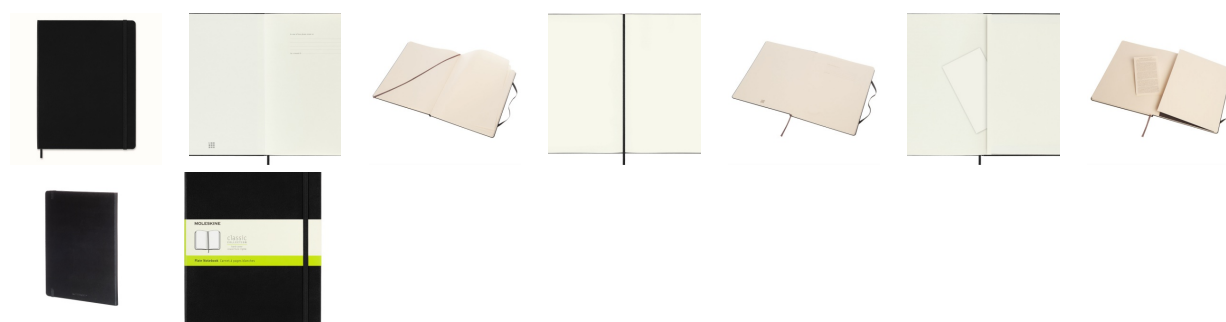

Karta katalogowa produktu

Notes MOLESKINE Classic XL (19x25cm) gładki, twarda oprawa, 192 strony, czarny

Notes Moleskine Classic XL (19x25cm) gładki, twarda oprawa, czarny, 192 strony

Kolekcja notesów w różnych kolorach i wielkościach znana na całym świecie. Dostępna w twardej oprawie w bogatej kolorystyce dla wprowadzenia kolorów do dnia codziennego.

Do produkcji został użyty standardowy bezkwasowy papier certyfikowany FSC®

W kolorze kości słoniowej. Zrobiony z barwionej masy, doskonale nadaje się do

Zapisywania notatek długopisem oraz ołówkiem.

Rozmiar: 19x25 cm

Rodzaj: gładki

Okładka: twarda

Kolor: czarny

Liczba stron: 192

Dodatkowo:

Zamykany na gumkę

Wstążkowa zakładka

Elastyczna kieszeń wewnątrz

MOLESKINE

Podstawowe parametry produktu

SKU PBS	MS-892710
Kod kreskowy	8051272892710
Nazwa produktu	Notes MOLESKINE Classic XL (19x25cm) gładki, twarda oprawa, 192 strony, czarny
Kategoria	Notatniki
Stawka VAT	23%
PKWiU	17.23.13.0
CN	4820 10 30
Klasa	Premium
Marka	MOLESKINE

Kolor

Kolor	Czarny

Cecha

Ekologiczność	FSC
Produkt	Notatnik
W ofercie od	2022-02