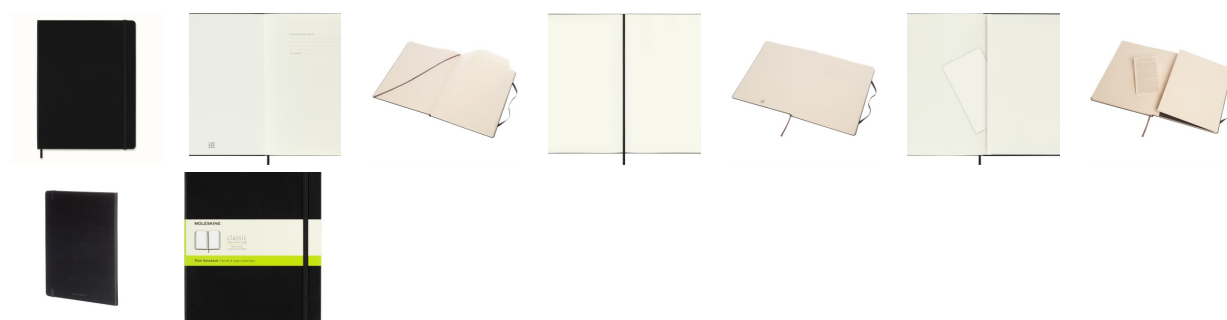

Karta katalogowa produktu

Notes MOLESKINE Classic XL (19x25cm) gładki, twarda oprawa, 192 strony, czarny

Notes Moleskine Classic XL (19x25cm) gładki, twarda oprawa, czarny, 192 strony

Kolekcja notesów w różnych kolorach i wielkościach znana na całym świecie. Dostępna w twardej oprawie w bogatej kolorystyce dla wprowadzenia kolorów do dnia codziennego.

Do produkcji został użyty standardowy bezkwasowy papier certyfikowany FSC®

W kolorze kości słoniowej. Zrobiony z barwionej masy, doskonale nadaje się do

Zapisywania notatek długopisem oraz ołówkiem.

Rozmiar: 19x25 cm

Rodzaj: gładki

Okładka: twarda

Kolor: czarny

Liczba stron: 192

Dodatkowo:

Zamykany na gumkę

Wstążkowa zakładka

Elastyczna kieszeń wewnątrz

MOLESKINE

Podstawowe parametry produktu

SKU PBS	MS-892710
Kod kreskowy	8051272892710
Nazwa produktu	Notes MOLESKINE Classic XL (19x25cm) gładki, twarda oprawa, 192 strony, czarny
Kategoria	Notatniki
Stawka VAT	23%
PKWiU	17.23.13.0
CN	4820 10 30
Klasa	Premium
Marka	MOLESKINE

Kolor

Kolor	Czarny

Cecha

Ekologiczność	FSC
Produkt	Notatnik
W ofercie od	2022-02