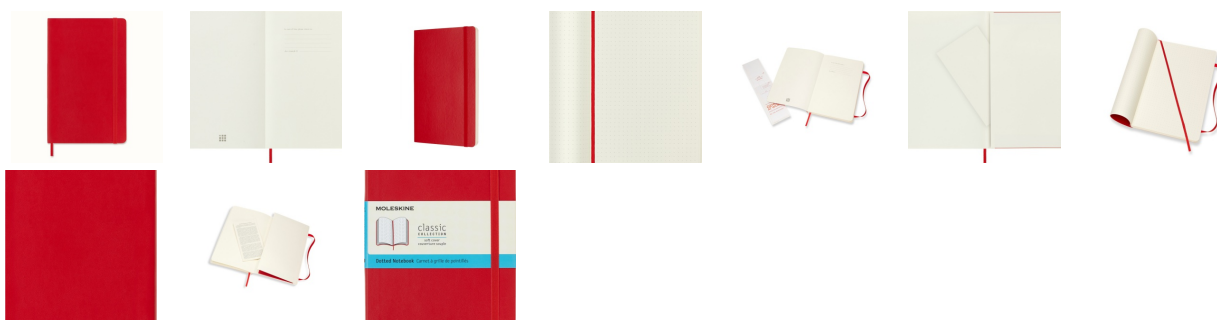

Karta katalogowa produktu

Notes MOLESKINE Classic L (13x21cm) w kropki, miękka oprawa, 192 strony, czerwony

Notes Moleskine Classic L (13x21cm) w kropki, miękka oprawa, czerwony, 192 strony

Kolekcja notesów w różnych kolorach i wielkościach znana na całym świecie. Dostępna w miękkiej oprawie w bogatej kolorystyce dla wprowadzenia kolorów do dnia codziennego.

Do produkcji został użyty standardowy bezkwasowy papier certyfikowany FSC®

W kolorze kości słoniowej. Zrobiony z barwionej masy, doskonale nadaje się do

Zapisywania notatek długopisem oraz ołówkiem.

Rozmiar: 13x21 cm (duży).

Rodzaj: kropki

Okładka: miękka

Kolor: czerwony

Liczba stron: 192

Dodatkowo:

Zamykany na gumkę

Wstążkowa zakładka

Elastyczna kieszeń wewnątrz

MOLESKINE

Podstawowe parametry produktu

SKU PBS	MS-854665
Kod kreskowy	8055002854665
Nazwa produktu	Notes MOLESKINE Classic L (13x21cm) w kropki, miękka oprawa, 192 strony, czerwony
Kategoria	Notatniki
Stawka VAT	23%
PKWiU	17.23.13.0
CN	4820 10 30
Klasa	Premium
Marka	MOLESKINE

Kolor

Kolor	Czerwony

Cecha

Ekologiczność	FSC
Produkt	Notatnik