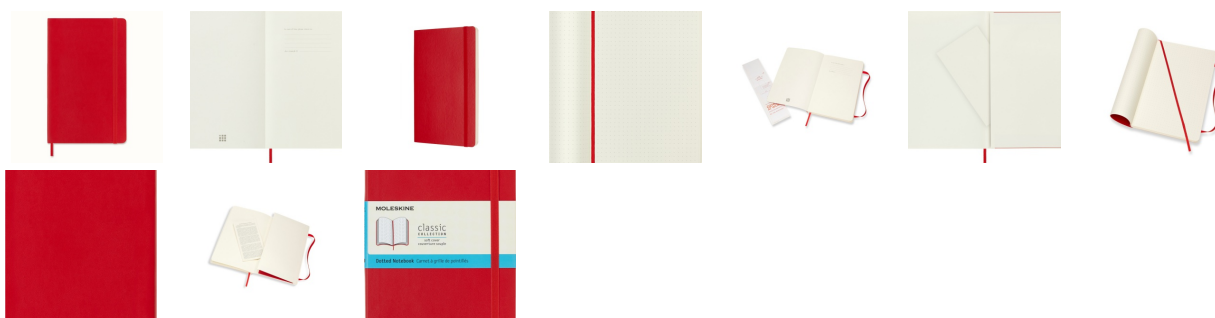

Karta katalogowa produktu

Notes MOLESKINE Classic L (13x21cm) w kropki, miękka oprawa, 192 strony, czerwony

Notes Moleskine Classic L (13x21cm) w kropki, miękka oprawa, czerwony, 192 strony

Kolekcja notesów w różnych kolorach i wielkościach znana na całym świecie. Dostępna w miękkiej oprawie w bogatej kolorystyce dla wprowadzenia kolorów do dnia codziennego.

Do produkcji został użyty standardowy bezkwasowy papier certyfikowany FSC®

W kolorze kości słoniowej. Zrobiony z barwionej masy, doskonale nadaje się do

Zapisywania notatek długopisem oraz ołówkiem.

Rozmiar: 13x21 cm (duży).

Rodzaj: kropki

Okładka: miękka

Kolor: czerwony

Liczba stron: 192

Dodatkowo:

Zamykany na gumkę

Wstążkowa zakładka

Elastyczna kieszeń wewnątrz

MOLESKINE

Podstawowe parametry produktu

SKU PBS	MS-854665
Kod kreskowy	8055002854665
Nazwa produktu	Notes MOLESKINE Classic L (13x21cm) w kropki, miękka oprawa, 192 strony, czerwony
Kategoria	Notatniki
Stawka VAT	23%
PKWiU	17.23.13.0
CN	4820 10 30
Klasa	Premium
Marka	MOLESKINE

Kolor

Kolor	Czerwony

Cecha

Ekologiczność	FSC
Produkt	Notatnik