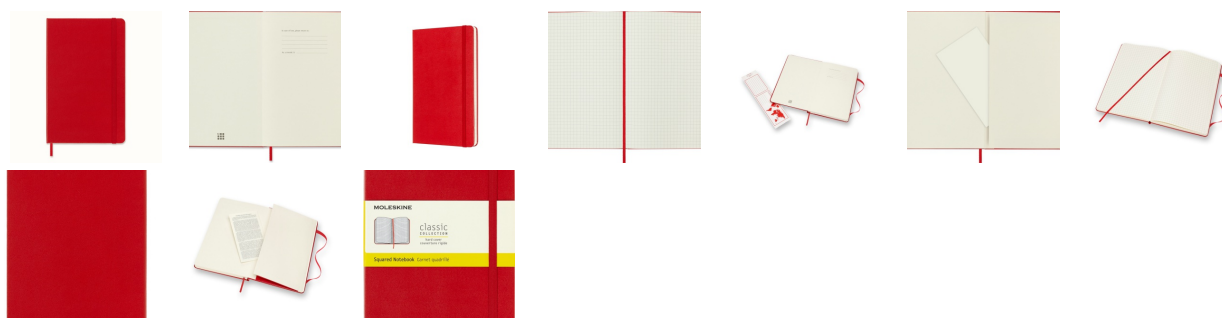

Karta katalogowa produktu

Notes MOLESKINE Classic L (13x21cm) w kratkę, twarda oprawa, 240 stron, czerwony

Notes Moleskine Classic L (13x21cm) w kratkę, twarda oprawa, czerwony, 240 stron

Kolekcja notesów w różnych kolorach i wielkościach znana na całym świecie. Dostępna w twardej oprawie w bogatej kolorystyce dla wprowadzenia kolorów do dnia codziennego.

Do produkcji został użyty standardowy bezkwasowy papier certyfikowany FSC®

W kolorze kości słoniowej. Zrobiony z barwionej masy, doskonale nadaje się do

Zapisywania notatek długopisem oraz ołówkiem.

Rozmiar: 13x21 cm (duży).

Rodzaj: kratka

Okładka: twarda

Kolor: czerwony

Liczba stron: 240

Dodatkowo:

Zamykany na gumkę

Wstążkowa zakładka

Elastyczna kieszeń wewnątrz

MOLESKINE

Podstawowe parametry produktu

SKU PBS	MS-930338
Kod kreskowy	9788862930338
Nazwa produktu	Notes MOLESKINE Classic L (13x21cm) w kratkę, twarda oprawa, 240 stron, czerwony
Kategoria	Notatniki
Stawka VAT	23%
PKWiU	17.23.13.0
CN	4820 10 30
Klasa	Premium
Marka	MOLESKINE

Kolor

Kolor	Czerwony

Cecha

Ekologiczność	FSC
Produkt	Notatnik
W ofercie od	2022-02