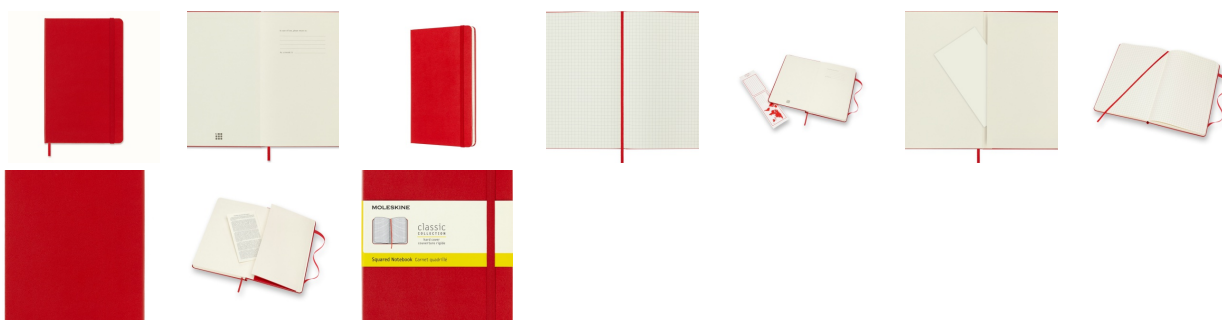

Karta katalogowa produktu

Notes MOLESKINE Classic L (13x21cm) w kratkę, twarda oprawa, 240 stron, czerwony

Notes Moleskine Classic L (13x21cm) w kratkę, twarda oprawa, czerwony, 240 stron

Kolekcja notesów w różnych kolorach i wielkościach znana na całym świecie. Dostępna w twardej oprawie w bogatej kolorystyce dla wprowadzenia kolorów do dnia codziennego.

Do produkcji został użyty standardowy bezkwasowy papier certyfikowany FSC®

W kolorze kości słoniowej. Zrobiony z barwionej masy, doskonale nadaje się do

Zapisywania notatek długopisem oraz ołówkiem.

Rozmiar: 13x21 cm (duży).

Rodzaj: kratka

Okładka: twarda

Kolor: czerwony

Liczba stron: 240

Dodatkowo:

Zamykany na gumkę

Wstążkowa zakładka

Elastyczna kieszeń wewnątrz

MOLESKINE

Podstawowe parametry produktu

SKU PBS	MS-930338
Kod kreskowy	9788862930338
Nazwa produktu	Notes MOLESKINE Classic L (13x21cm) w kratkę, twarda oprawa, 240 stron, czerwony
Kategoria	Notatniki
Stawka VAT	23%
PKWiU	17.23.13.0
CN	4820 10 30
Klasa	Premium
Marka	MOLESKINE

Kolor

Kolor	Czerwony

Cecha

Ekologiczność	FSC
Produkt	Notatnik
W ofercie od	2022-02