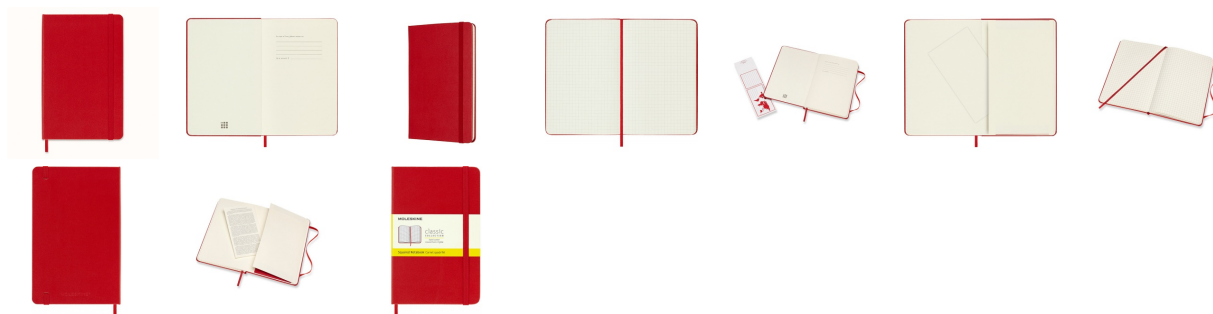

Karta katalogowa produktu

Notes MOLESKINE Classic M, 11,5x18 cm, w kratkę, twarda oprawa, scarlet red, 208 stron, czerwony

Notes Moleskine Classic M (11,5x18 cm) w kratkę, twarda oprawa, scarlet red, 208 stron

Legendarna kolekcja notesów w różnych kolorach i wielkościach znana na całym świecie.

Do produkcji został użyty standardowy bezkwasowy papier certyfikowany FSC®-

W kolorze kości słoniowej. Zrobiony z barwionej masy, doskonale nadaje się do

Zapisywania notatek długopisem oraz ołówkiem.

FUNKCJE

Twarda okładka

Zaokrąglone rogi

Elastyczne zamknięcie – gumka pasująca do koloru okładki

Zakładka – wstążka

Rozszerzalna kieszeń wewnętrzna z tektury i tkaniny

Papier o gramaturze 70 g/m² w kolorze kości słoniowej

ROZMIARY: M - 11,5 × 18 cm - 208 strony

UKŁAD: kratka

MOLESKINE

Podstawowe parametry produktu

SKU PBS	MS-626635
Kod kreskowy	8058647626635
Nazwa produktu	Notes MOLESKINE Classic M, 11,5x18 cm, w kratkę, twarda oprawa, scarlet red, 208 stron, czerwony
Kategoria	Notatniki
Stawka VAT	23%
PKWiU	17.23.13.0
CN	4820 10 30
Klasa	Premium
Marka	MOLESKINE

Kolor

Kolor	Czerwony

Cecha

Ekologiczność	FSC
Produkt	Notatnik
Typ	W kratkę