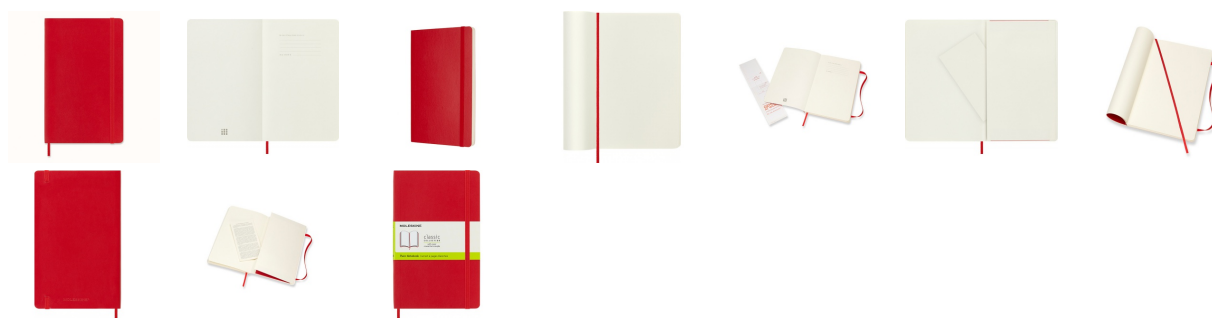

Karta katalogowa produktu

Notes MOLESKINE Classic L, 13x21cm, gładki, miękka oprawa, 192 strony, czerwony

Notes Moleskine Classic L (13x21cm) w linie, miękka oprawa, czerwony, 192 strony. Kolekcja notesów w różnych kolorach i wielkościach znana na całym świecie. Dostępna w miękkiej oprawie w bogatej kolorystyce dla wprowadzenia kolorów do dnia codziennego.

Do produkcji został użyty standardowy bezkwasowy papier certyfikowany FSC®-

W kolorze kości słoniowej. Zrobiony z barwionej masy, doskonale nadaje się do

Zapisywania notatek długopisem oraz ołówkiem.

Rozmiar: 13x21 cm (duży).

Rodzaj: w linie

Okładka: miękka

Kolor: czerwony

Liczba stron: 192

Dodatkowo:

Zamykany na gumkę

Wstążkowa zakładka

Elastyczna kieszeń wewnątrz

MOLESKINE

Podstawowe parametry produktu

SKU PBS	MS-854658
Kod kreskowy	8055002854658
Nazwa produktu	Notes MOLESKINE Classic L, 13x21cm, gładki, miękka oprawa, 192 strony, czerwony
Kategoria	Notatniki
Stawka VAT	23%
PKWiU	17.23.13.0
CN	4820 10 30
Klasa	Premium
Marka	MOLESKINE

Kolor

Kolor	Czerwony

Cecha

Ekologiczność	FSC
Produkt	Notatnik
Typ	Gładki