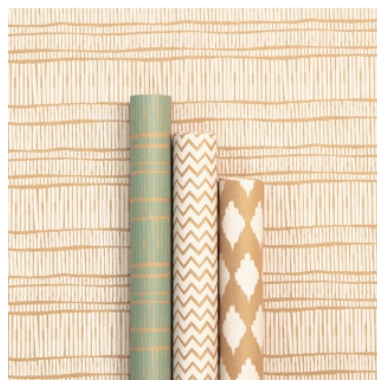

Karta katalogowa produktu

Papier prezentowy CLAIREFONTAINE RAW KRAFT INSTINCT, 70 g, 2x0,7 m, mix

Opis wkrótce&hellip

Clairefontaine

Podstawowe parametry produktu

SKU PBS	CFN223875C
Kod kreskowy	3329682238752
Nazwa produktu	Papier prezentowy CLAIREFONTAINE RAW KRAFT INSTINCT, 70 g, 2x0,7 m, mix
Kategoria	Papier prezentowy
Stawka VAT	23%
PKWiU	17.12.51.0
CN	4804 59 90
Klasa	St
Marka	CLAIREFONTAINE

Kolor

Kolor	Mix kolorów
-------	-------------

Cecha

Produkt	Papier prezentowy
W ofercie od	2021-10

Certyfikaty

Nowy produkt w ofercie	Standard
Hit	Hit

Wspólny słownik zamówień

CPV	30199000-0 Papeteria i inne wyroby
-----	------------------------------------