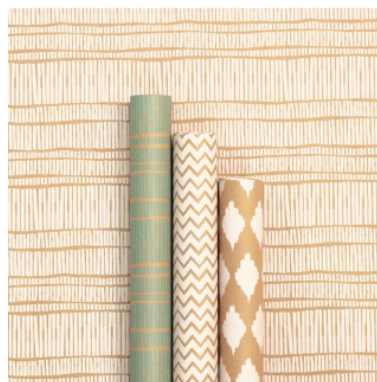

Karta katalogowa produktu

Papier prezentowy CLAIREFONTAINE RAW KRAFT INSTINCT, 70 g, 2x0,7 m, mix

Opis wkrótce&hellip

Clairefontaine

Podstawowe parametry produktu

SKU PBS	CFN223875C
Kod kreskowy	3329682238752
Nazwa produktu	Papier prezentowy CLAIREFONTAINE RAW KRAFT INSTINCT, 70 g, 2x0,7 m, mix
Kategoria	Papier prezentowy
Stawka VAT	23%
PKWiU	17.12.51.0
CN	4804 59 90
Klasa	St
Marka	CLAIREFONTAINE

Kolor

Kolor	Mix kolorów
-------	-------------

Cecha

Produkt	Papier prezentowy
W ofercie od	2021-10

Certyfikaty

Nowy produkt w ofercie	Standard
Hit	Hit

Wspólny słownik zamówień

CPV	30199000-0 Papeteria i inne wyroby
-----	------------------------------------