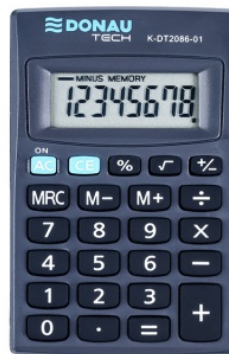

Karta katalogowa produktu

Kalkulator kieszonkowy DONAU TECH, 8-cyfr. wyświetlacz, wym. 85x56x9 mm, czarny

Kalkulator kieszonkowy z 8-cyfrowym wyświetlaczem z zasilaniem bateryjnym

Wymiary: 85x56x9 mm

Funkcja pierwiastka kwadratowego oraz obliczania procentów

Wyłącza się automatycznie

Instrukcja obsługi w języku polskim

5 lat gwarancji

Kolor: czarny

Podstawowe parametry produktu

SKU PBS	K-DT2086-01
Kod kreskowy	5901503616086
Nazwa produktu	Kalkulator kieszonkowy DONAU TECH, 8-cyfr. wyświetlacz, wym. 85x56x9 mm, czarny
Kategoria	Kalkulatory
Stawka VAT	23%
PKWiU	28.23.10.0
CN	8470 10 00
Klasa	Premium
Marka	DONAU TECH

Kolor

Kolor	Czarny
-------	--------

Cecha

PBS Club	PBS Club 2024
Produkt	Kalkulator kieszonkowy
Typ	8-cyfrowy wyświetlacz
Materiał	Plastik
W ofercie od	2021-07

Wymiary

Rożmiar	8-cyfrowy
---------	-----------

Karta katalogowa produktu str. 2

Kalkulator kieszonkowy DONAU TECH, 8-cyfr. wyświetlacz, wym. 85x56x9 mm, czarny

Podstawowe parametry produktu

Wymiary (mm) 85x56x9

Certyfikaty

Nowy produkt w ofercie Standard