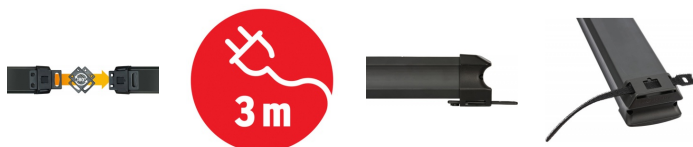

# Listwa zasilająca BRENNENSTUHL PREMIUM-LINE, 6 gniazd, 3m, z wył., zaczep, czarno-szara

Wysokiej jakości listwa zasilająca z wyłącznikiem  
 Długość przewodu: 3m  
 Długość listwy: ok. 41cm  
 Ilość gniazd z uziemieniem: 6  
 Max. obciążenie 3500W przy przewodzie 1,5mm<sup>2</sup>  
 Gniazdka wtykowe ze stykiem ochronnym umieszczone pod kątem 45°, także dla wtyczek kątowych  
 Inteligentny, zdejmowalny zaczep do prostego, nieskomplikowanego montażu  
 Zamocowanie z tyłu obudowy listwy  
 Zawleczkę (nakładkę) lekko nacisnąć, wyjąć z zaczeptu i obrócić o 180° stopni  
 Ponownie włożyć zawleczkę do zaczeptu i wykorzystując otwory do np. śrub, zamontować listwę  
 W zaczeptu znajdują się dodatkowe otwory do przymocowania poprzez : opaskę do kabli, rzepy lub inny materiał  
 Podświetlany wyłącznik bezpieczeństwa, dwubiegunowy  
 Praktyczny nawój kabla  
 Stabilna, ładna forma, odporna na łamanie tworzywa sztucznego  
 Z ochroną dla dzieci  
 Wyprodukowana w Niemczech  
 Gwarancja 5 lat  
 Kolor szary

## Podstawowe parametry produktu

SKU PBS	B1951564100
Kod kreskowy	4007123667437
Nazwa produktu	Listwa zasilająca BRENNENSTUHL PREMIUM-LINE, 6 gniazd, 3m, z wył., zaczep, czarno-szara
Kategoria	Przedłużacze, listwy, zasilacze, UPSy
Stawka VAT	23%
Klasa	Premium
Marka	BRENNENSTUHL

### Cecha

Produkt	Listwa zasilająca
Typ	Z wyłącznikiem
Rodzaj	6 gniazd
W ofercie od	2020-12

Karta katalogowa produktu str. 2

**Listwa zasilająca BRENNENSTUHL PREMIUM-LINE, 6 gniazd, 3m, z wył., zaczep, czarno-szara**