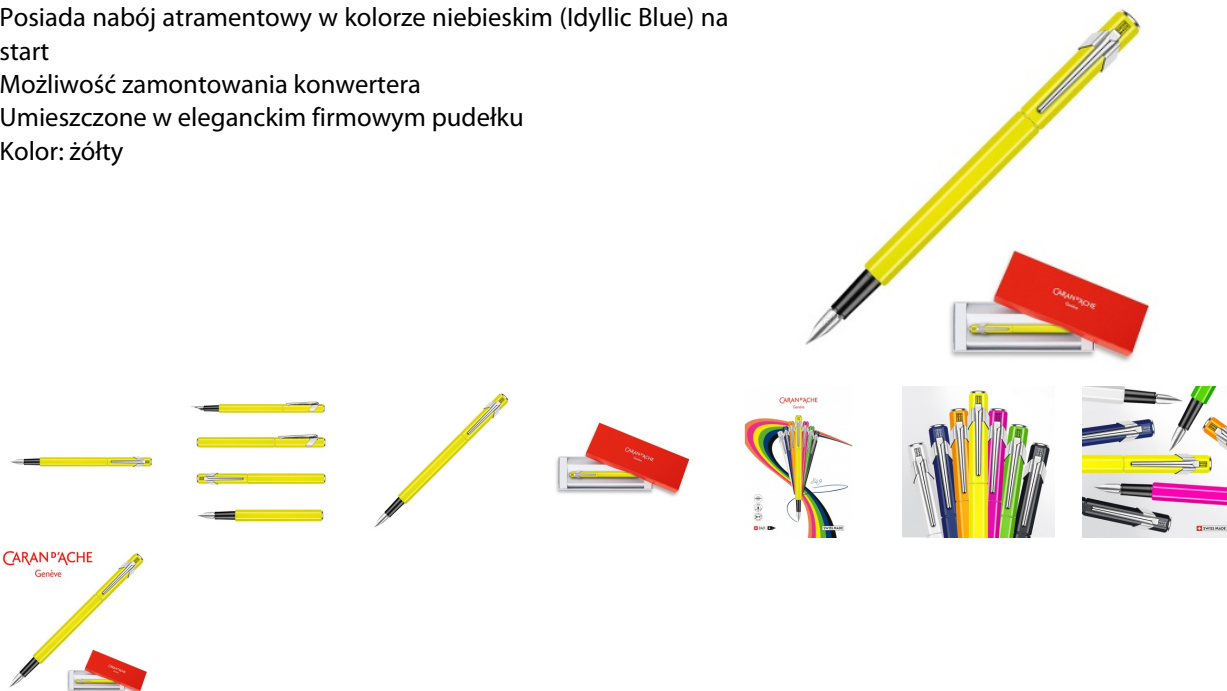

Karta katalogowa produktu

Pióro wieczne CARAN D'ACHE 849 Fluo Line, F, żółte

Pióro wieczne szwajcarskiej marki Caran d'Ache z kultowej kolekcji 849 Fluo Line, kolor żółty, stalówka F
Wykonane z aluminium o heksagonalnym kształcie, posiada elastyczny klips
Stalówka wykonana ze stali szlachetnej w rozmiarze F (cienka)
Podwójny systemem napełniania
Posiada nabój atramentowy w kolorze niebieskim (Idyllic Blue) na start
Możliwość zamontowania konwertera
Umieszczone w eleganckim firmowym pudełku
Kolor: żółty

CARAN D'ACHE
Genève

Podstawowe parametry produktu

SKU PBS	CD841-470
Kod kreskowy	7630002336505
Nazwa produktu	Pióro wieczne CARAN D'ACHE 849 Fluo Line, F, żółte
Kategoria	Pióra
Stawka VAT	23%
PKWiU	32.99.13.0
CN	9608 30 00
Klasa	Premium
Marka	CARAN D'ACHE

Kolor

Kolor	żółty
-------	-------

Cecha

Produkt	Pióro wieczne
W ofercie od	2020-11

Wymiary

Grubość linii (mm)	F
--------------------	---

Karta katalogowa produktu str. 2

Pióro wieczne CARAN D'ACHE 849 Fluo Line, F, żółte