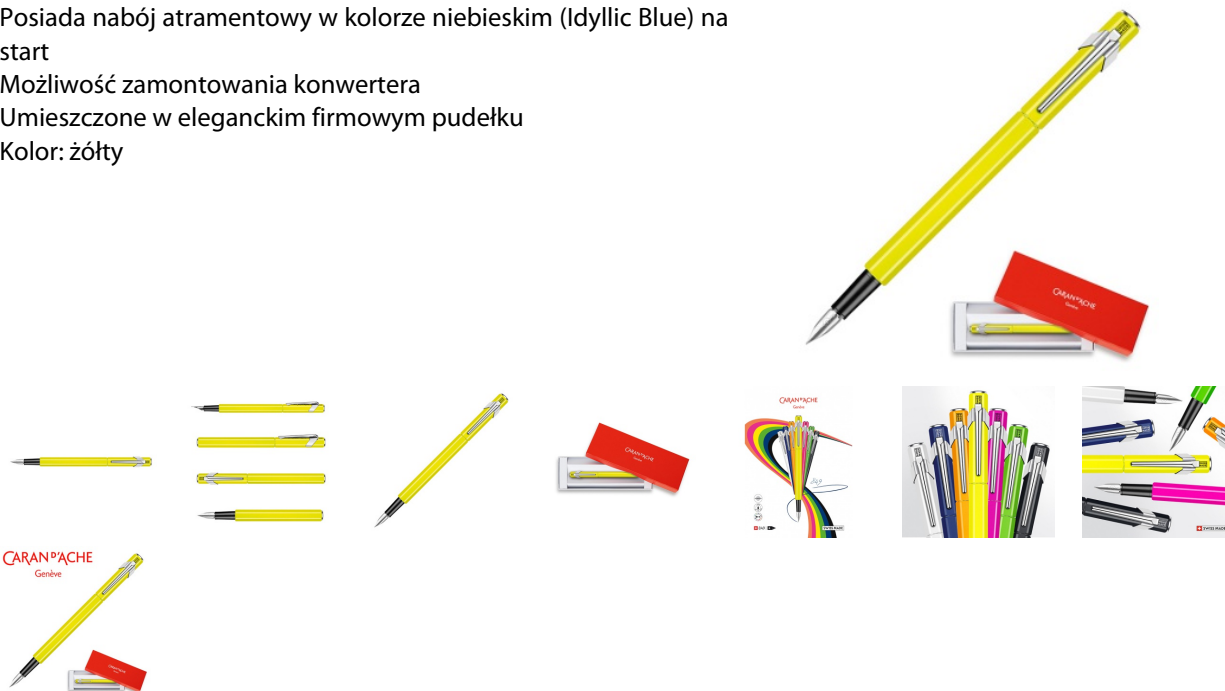

Karta katalogowa produktu

Pióro wieczne CARAN D'ACHE 849 Fluo Line, F, żółte

Pióro wieczne szwajcarskiej marki Caran d'Ache z kultowej kolekcji 849 Fluo Line, kolor żółty, stalówka F
Wykonane z aluminium o heksagonalnym kształcie, posiada elastyczny klips
Stalówka wykonana ze stali szlachetnej w rozmiarze F (cienka)
Podwójny systemem napelniania
Posiada nabój atramentowy w kolorze niebieskim (Idyllic Blue) na start
Możliwość zamontowania konwertera
Umieszczone w eleganckim firmowym pudełku
Kolor: żółty

CARAN D'ACHE
Genève

Podstawowe parametry produktu

SKU PBS	CD841-470
Kod kreskowy	7630002336505
Nazwa produktu	Pióro wieczne CARAN D'ACHE 849 Fluo Line, F, żółte
Kategoria	Pióra
Stawka VAT	23%
PKWiU	32.99.13.0
CN	9608 30 00
Klasa	Premium
Marka	CARAN D'ACHE

Kolor

Kolor	żółty
-------	-------

Cecha

Produkt	Pióro wieczne
W ofercie od	2020-11

Wymiary

Grubość linii (mm)	F
--------------------	---

Karta katalogowa produktu str. 2

Pióro wieczne CARAN D'ACHE 849 Fluo Line, F, żółte