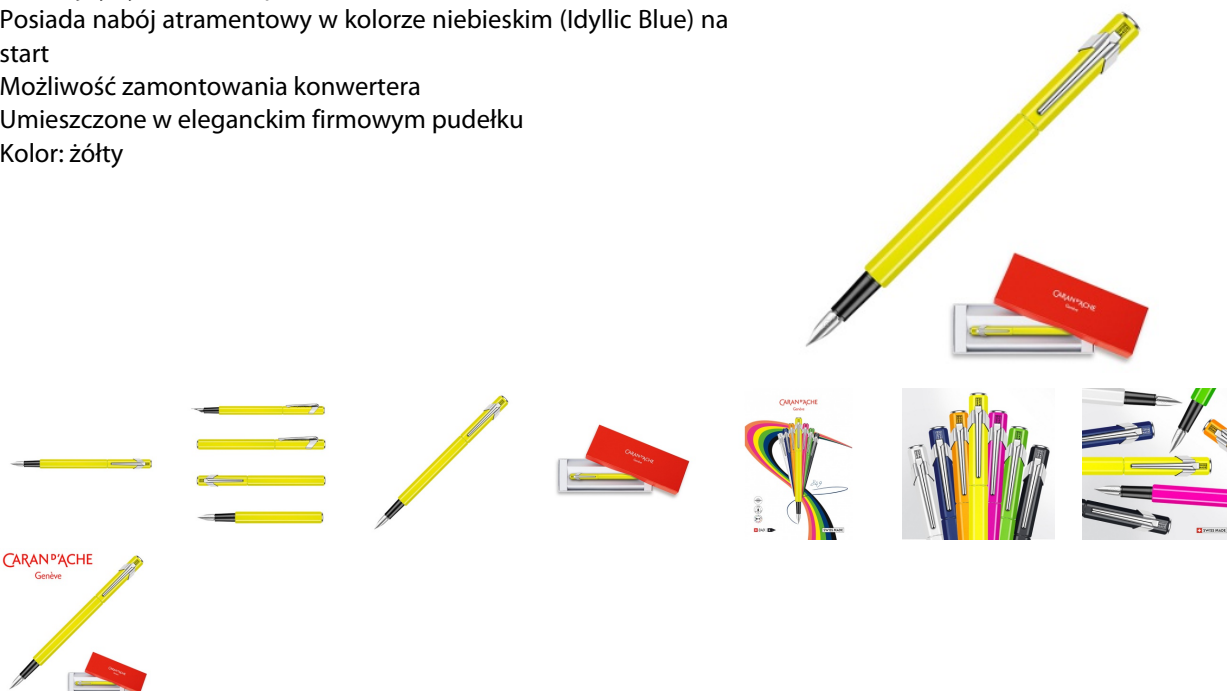

Karta katalogowa produktu

Pióro wieczne CARAN D'ACHE 849 Fluo Line, M, żółte

Pióro wieczne szwajcarskiej marki Caran d'Ache z kultowej kolekcji 849 Fluo Line, kolor żółty, stalówka M
Wykonane z aluminium o heksagonalnym kształcie, posiada elastyczny klips
Stalówka wykonana ze stali szlachetnej w rozmiarze M (średni)
Podwójny systemem napełniania
Posiada nabój atramentowy w kolorze niebieskim (Idyllic Blue) na start
Możliwość zamontowania konwertera
Umieszczone w eleganckim firmowym pudełku
Kolor: żółty

CARAN D'ACHE
Genève

Podstawowe parametry produktu

SKU PBS	CD840-470
Kod kreskowy	7630002336499
Nazwa produktu	Pióro wieczne CARAN D'ACHE 849 Fluo Line, M, żółte
Kategoria	Pióra
Stawka VAT	23%
PKWiU	32.99.13.0
CN	9608 30 00
Klasa	Premium
Marka	CARAN D'ACHE

Kolor

Kolor	żółty
-------	-------

Cecha

Produkt	Pióro wieczne
W ofercie od	2020-11

Wymiary

Grubość linii (mm)	M
--------------------	---

Karta katalogowa produktu str. 2

Pióro wieczne CARAN D'ACHE 849 Fluo Line, M, żółte