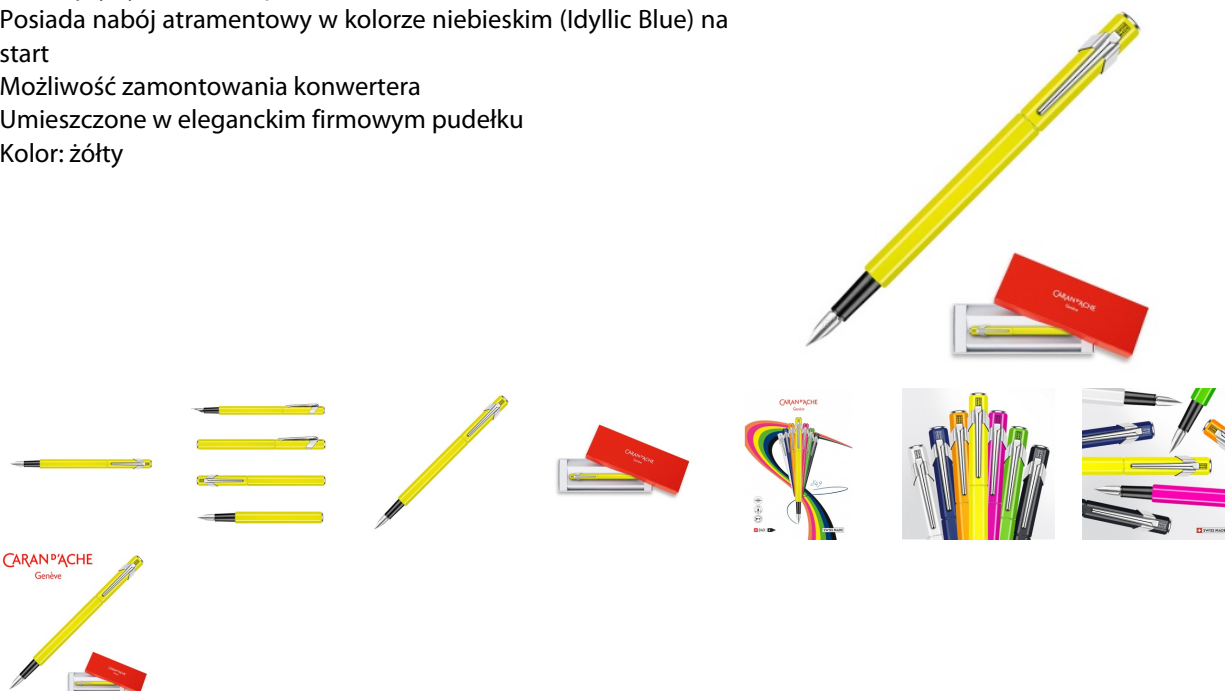

Karta katalogowa produktu

Pióro wieczne CARAN D'ACHE 849 Fluo Line, M, żółte

Pióro wieczne szwajcarskiej marki Caran d'Ache z kultowej kolekcji 849 Fluo Line, kolor żółty, stalówka M
Wykonane z aluminium o heksagonalnym kształcie, posiada elastyczny klips
Stalówka wykonana ze stali szlachetnej w rozmiarze M (średni)
Podwójny systemem napełniania
Posiada nabój atramentowy w kolorze niebieskim (Idyllic Blue) na start
Możliwość zamontowania konwertera
Umieszczone w eleganckim firmowym pudełku
Kolor: żółty

CARAN D'ACHE
Genève

Podstawowe parametry produktu

SKU PBS	CD840-470
Kod kreskowy	7630002336499
Nazwa produktu	Pióro wieczne CARAN D'ACHE 849 Fluo Line, M, żółte
Kategoria	Pióra
Stawka VAT	23%
PKWiU	32.99.13.0
CN	9608 30 00
Klasa	Premium
Marka	CARAN D'ACHE

Kolor

Kolor	żółty
-------	-------

Cecha

Produkt	Pióro wieczne
W ofercie od	2020-11

Wymiary

Grubość linii (mm)	M
--------------------	---

Karta katalogowa produktu str. 2

Pióro wieczne CARAN D'ACHE 849 Fluo Line, M, żółte