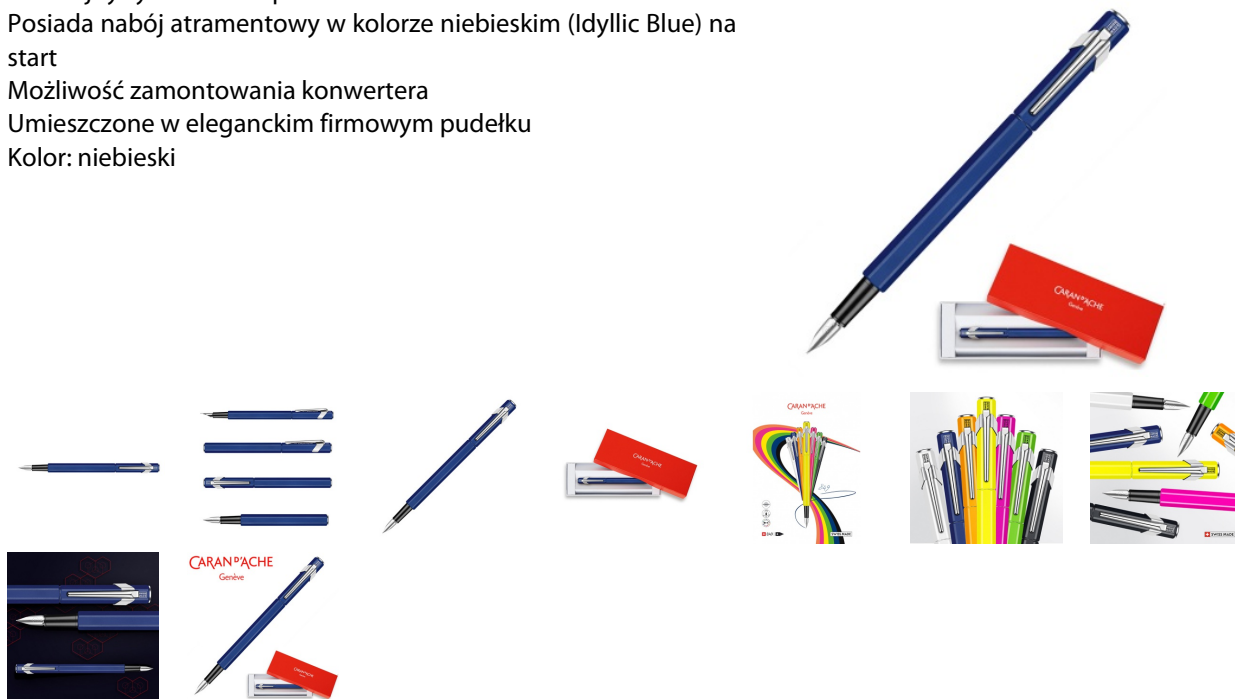

Karta katalogowa produktu

Pióro wieczne CARAN D'ACHE 849, M, niebieskie

Pióro wieczne szwajcarskiej marki Caran d'Ache z kultowej kolekcji 849, kolor niebieski, stalówka M

Wykonane z aluminium o heksagonalnym kształcie, posiada elastyczny klips

Stalówka wykonana ze stali szlachetnej w rozmiarze M (średni)

Podwójny systemem napełniania

Posiada nabój atramentowy w kolorze niebieskim (Idyllic Blue) na start

Możliwość zamontowania konwertera

Umieszczone w eleganckim firmowym pudełku

Kolor: niebieski

CARAN D'ACHE
Genève

Podstawowe parametry produktu

| | |
|----------------|---|
| SKU PBS | CD840-159 |
| Kod kreskowy | 7630002336437 |
| Nazwa produktu | Pióro wieczne CARAN D'ACHE 849, M, niebieskie |
| Kategoria | Pióra |
| Stawka VAT | 23% |
| PKWiU | 32.99.13.0 |
| CN | 9608 30 00 |
| Klasa | Premium |
| Marka | CARAN D'ACHE |

Kolor

| | |
|-------|-----------|
| Kolor | Niebieski |
|-------|-----------|

Cecha

| | |
|--------------|---------------|
| Produkt | Pióro wieczne |
| W ofercie od | 2020-11 |

Wymiary

| | |
|--------------------|---|
| Grubość linii (mm) | M |
|--------------------|---|