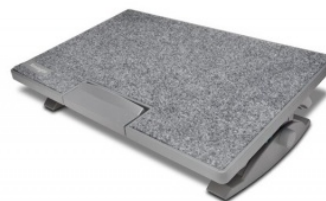

Karta katalogowa produktu

Podnóżek KENSINGTON SoloMate Pro Elite, z regulacją (x3), 530x340mm, szary

Regulowana wysokość w pozycjach od 90 mm do 120 mm (3,5 cala - 4,7 cala)

Regulacja kąta i pochylenia, aby umożliwić użytkownikom spersonalizowanie preferowanej pozycji pochylenia (kąąt reguluje 12° - 20°; nachylenie reguluje 0° - 18°)

Blokada

Antypoślizgowa podstawa i blat zapewniają stabilne oparcie przez cały dzień pracy

Łatwa do czyszczenia powierzchnia

Szeroka platforma wygodnie mieści użytkowników preferujących szerszą postawę

Materiały nietoksyczne, certyfikowane pod względem bezpieczeństwa

Kolor: szary

Kensington

Podstawowe parametry produktu

SKU PBS	ACKK50345EU
Kod kreskowy	5028252596688
Nazwa produktu	Podnóżek KENSINGTON SoloMate Pro Elite, z regulacją (x3), 530x340mm, szary
Kategoria	Podnóżki i taborety
Stawka VAT	23%
PKWiU	31.09.14.0
CN	9403 70 00
Klasa	Premium
Marka	KENSINGTON

Kolor

Kolor	Szary
-------	-------

Cecha

Produkt	Podnóżek
Typ	3 poziomy wysokości
Materiał	Plastik
W ofercie od	2020-01

Wymiary

Wymiary (mm)	530x340
--------------	---------

Certyfikaty

Nowy produkt w ofercie	Standard
Hit	Standard