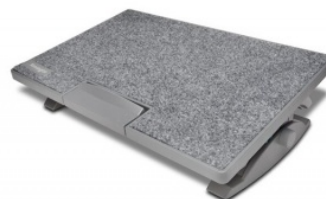

# Podnóżek KENSINGTON SoloMate Pro Elite, z regulacją (x3), 530x340mm, szary

Regulowana wysokość w pozycjach od 90 mm do 120 mm (3,5 cala - 4,7 cala)

Regulacja kąta i pochylenia, aby umożliwić użytkownikom spersonalizowanie preferowanej pozycji pochylenia (kąąt reguluje 12° - 20°; nachylenie reguluje 0° - 18°)

Blokada

Antypoślizgowa podstawa i blat zapewniają stabilne oparcie przez cały dzień pracy

Łatwa do czyszczenia powierzchnia

Szeroka platforma wygodnie mieści użytkowników preferujących szerszą postawę

Materiały nietoksyczne, certyfikowane pod względem bezpieczeństwa

Kolor: szary

Kensington