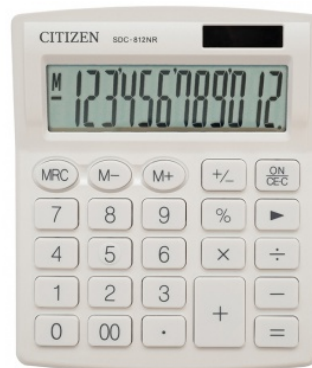

Karta katalogowa produktu

Kalkulator biurowy CITIZEN SDC-812NRWHE, 12-cyfrowy, 127x105mm, biały

Kalkulator z 12-cyfrowym wyświetlaczem
Podwójny system zasilania (bateria słoneczna i baterie)
Stały kąt nachylenia wyświetlacza
Wymiar: 127x105mm
Funkcja pierwiastka kwadratowego oraz obliczania procentów
Wyposażony w klawisz zmiany znaku oraz podwójnego zera
Wyłącza się automatycznie
2 lata gwarancji
Kolor: biały

CITIZEN

Podstawowe parametry produktu

SKU PBS	CI-SDC812NRWHE
Kod kreskowy	4560196212619
Nazwa produktu	Kalkulator biurowy CITIZEN SDC-812NRWHE, 12-cyfrowy, 127x105mm, biały
Kategoria	Kalkulatory
Stawka VAT	23%
PKWiU	28.23.10.0
CN	8470 10 00
Klasa	Premium
Marka	CITIZEN

Kolor

Kolor	Biały
-------	-------

Cecha

Produkt	Kalkulator biurowy
Typ	12-cyfrowy wyświetlacz
Materiał	Plastik
W ofercie od	2019-09

Wymiary

Rozmiar	12-cyfrowy
Wymiary (mm)	127x105

Certyfikaty

Karta katalogowa produktu str. 2

Kalkulator biurowy CITIZEN SDC-812NRWHE, 12-cyfrowy, 127x105mm, biały

Podstawowe parametry produktu

Nowy produkt w ofercie	Standard
Hit	Hit
Ilość lat gwarancji	2

Wspólny słownik zamówień

CPV	30141200-1 Kalkulatory biurkowe
-----	---------------------------------