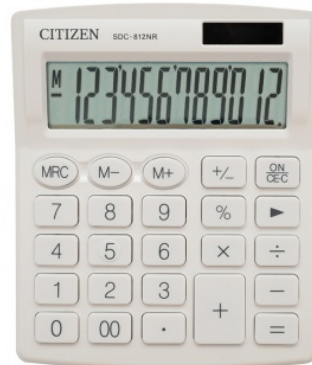

Karta katalogowa produktu

Kalkulator biurowy CITIZEN SDC-812NRWHE, 12-cyfrowy, 127x105mm, biały

Kalkulator z 12-cyfrowym wyświetlaczem
Podwójny system zasilania (bateria słoneczna i baterie)
Stały kąt nachylenia wyświetlacza
Wymiar: 127x105mm
Funkcja pierwiastka kwadratowego oraz obliczania procentów
Wyposażony w klawisz zmiany znaku oraz podwójnego zera
Wyłącza się automatycznie
2 lata gwarancji
Kolor: biały

CITIZEN

Podstawowe parametry produktu

SKU PBS	CI-SDC812NRWHE
Kod kreskowy	4560196212619
Nazwa produktu	Kalkulator biurowy CITIZEN SDC-812NRWHE, 12-cyfrowy, 127x105mm, biały
Kategoria	Kalkulatory
Stawka VAT	23%
PKWiU	28.23.10.0
CN	8470 10 00
Klasa	Premium
Marka	CITIZEN

Kolor

Kolor	Biały
-------	-------

Cecha

Produkt	Kalkulator biurowy
Typ	12-cyfrowy wyświetlacz
Materiał	Plastik
W ofercie od	2019-09

Wymiary

Rozmiar	12-cyfrowy
Wymiary (mm)	127x105

Certyfikaty

Karta katalogowa produktu str. 2

Kalkulator biurowy CITIZEN SDC-812NRWHE, 12-cyfrowy, 127x105mm, biały

Podstawowe parametry produktu

Nowy produkt w ofercie	Standard
Hit	Hit
Ilość lat gwarancji	2

Wspólny słownik zamówień

CPV	30141200-1 Kalkulatory biurkowe
-----	---------------------------------