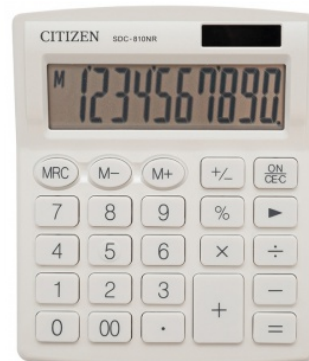

Karta katalogowa produktu

Kalkulator biurowy CITIZEN SDC-810NRWHE, 10-cyfrowy, 127x105mm, biały

Kalkulator z 10-cyfrowym wyświetlaczem
Podwójny system zasilania (bateria słoneczna i baterie)
Stały kąt nachylenia wyświetlacza
Wymiar: 127x105mm
Funkcja obliczania procentów
Wyposażony w klawisz zmiany znaku oraz podwójnego zera
Wyłącza się automatycznie
2 lata gwarancji
Kolor: biały

CITIZEN

Podstawowe parametry produktu

SKU PBS	CI-SDC810NRWHE
Kod kreskowy	4560196212497
Nazwa produktu	Kalkulator biurowy CITIZEN SDC-810NRWHE, 10-cyfrowy, 127x105mm, biały
Kategoria	Kalkulatory
Stawka VAT	23%
PKWiU	28.23.10.0
CN	8470 10 00
Klasa	Premium
Marka	CITIZEN

Kolor

Kolor	Biały
-------	-------

Cecha

Produkt	Kalkulator biurowy
Typ	10-cyfrowy wyświetlacz
Materiał	Plastik
W ofercie od	2019-09

Wymiary

Rozmiar	10-cyfrowy
Wymiary (mm)	127x105

Certyfikaty

Karta katalogowa produktu str. 2

Kalkulator biurowy CITIZEN SDC-810NRWHE, 10-cyfrowy, 127x105mm, biały

Podstawowe parametry produktu

Nowy produkt w ofercie	Standard
Hit	Hit
Ilość lat gwarancji	2

Wspólny słownik zamówień

CPV	30141200-1 Kalkulatory biurkowe
-----	---------------------------------