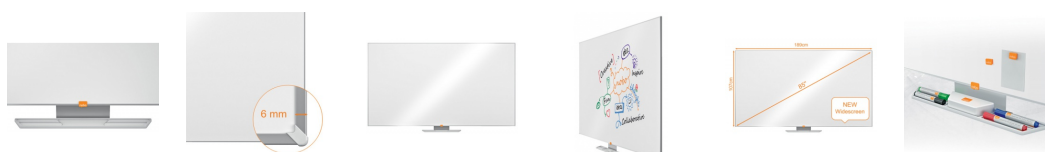

Karta katalogowa produktu

Tablica suchość. -magn. NOBO, 189x107cm, panoramiczna 85", ceramiczna, rama aluminiowa

Dzięki panoramicznej suchościeralnej tablicy ceramicznej Nobo Twoje pomysły zostaną zauważone!

Panoramiczny format i nowoczesna rama zapewniają dużą powierzchnię do pisania, a usytuowana pod tablicą pojemna półka na markery nie ingeruje w strefę przeznaczoną do pisania System InvisaMount™ sprawia, że instalacja jest łatwa, a mocowania są starannie ukryte z tyłu tablicy

Ceramiczna powierzchnia suchościeralnej tablicy magnetycznej zapewnia wysoki poziom ścieralności przy częstym użytkowaniu

Rozmiar: 85"

Wymiary: 189x107cm

Gwarancja: 25 lat

Kolor: biały

Podstawowe parametry produktu

Kolor

Kolor	Biały
-------	-------

Cecha

Produkt	Tablica
Typ	Suchościeralno-magnetyczny
Rodzaj	Panoramiczna
Materiał	Ceramika/aluminium
W ofercie od	2019-04

Wymiary

Wymiary (mm)	189x107
--------------	---------