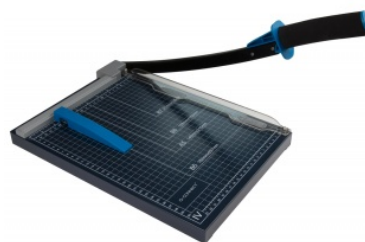

Karta katalogowa produktu

Gilotyna do papieru Q-CONNECT, A4, czarna

Gilotyna do papieru A4

Precyzyjnie tnie do 10 arkuszy papieru o gramaturze 80 g/m²

Duża metalowa podstawa z nadrukowaną siatką formatów ułatwia precyzyjny pomiar i cięcie

Wyposażona w ogranicznik papieru zapewniający dokładne ustawienie arkuszy

Krawędź tnąca jest równa i nie stanowi ostrego ostrza, dzięki czemu można jej bezpiecznie dotykać palcami

Ostrze tnące ze stali nierdzewnej

Produkt objęty jest 24-miesięczną gwarancją

Długość cięcia: 320 mm

Wymiary blatu roboczego: 250 x 320 mm

Maksymalna zdolność cięcia: 10 arkuszy papieru 80 g/m²

Wymiary: 350 x 300 x 60 mm

Waga: 1,8 kg

Kolor: czarny