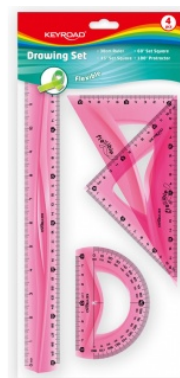

Karta katalogowa produktu

Zestaw geometryczny KEYROAD Flexible duży, z linijką 30cm, zawieszka, mix kolorów

Zestaw geometryczny przydatny dla każdego ucznia
Elastyczny
Podziałka zgodna z normami
Zestaw duży: linijka 30cm, kątomierz 10cm, 2xekierka 13 i 18cm
Kolor: mix kolorów

KEYROAD
School Stationery

Podstawowe parametry produktu

SKU PBS	KR971105
Kod kreskowy	6954884533380
Nazwa produktu	Zestaw geometryczny KEYROAD Flexible duży, z linijką 30cm, zawieszka, mix kolorów
Kategoria	Linijki, ekierki, kątomierze
Stawka VAT	23%
PKWiU	28.29.39.0
CN	9017 80 10
Klasa	Standard
Marka	KEYROAD

Kolor

Kolor	Mix kolorów
-------	-------------

Cecha

PBS Club	PBS Club 2024
Produkt	Zestaw geometryczny
Typ	Duży
Rodzaj	Elastyczny
W ofercie od	2018-04

Wymiary

Rozmiar	30cm, 10cm, 2x18cm
---------	--------------------

Karta katalogowa produktu str. 2

Zestaw geometryczny KEYROAD Flexible duży, z linijką 30cm, zawieszka, mix kolorów

Podstawowe parametry produktu

Certyfikaty

Nowy produkt w ofercie	Standard
Hit	Hit

Wspólny słownik zamówień