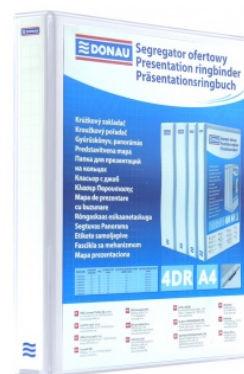

Karta katalogowa produktu

Segregator ofertowy DONAU, PP, A4/4RD/65, biały

Segregator ofertowy wykonany z tektury o grubości 2,4mm i gramaturze 1400gsm

Pokryty obustronnie ekologiczną folią polipropylenową

2 kieszenie na zewnętrznych okładkach do wsunięcia spersonalizowanych projektów

2 kieszenie na wewnętrznych okładkach do wsunięcia notatek

1 kieszeń grzbietowa

Szerokość grzbietu: 100mm

Mechanizm ringowy: 4 RD

Odległość między ringami: 80mm

średnica pierścieni: 65mm

Kolor: biały

Podstawowe parametry produktu

SKU PBS	2788654PL-09
Kod kreskowy	5901503691939
Nazwa produktu	Segregator ofertowy DONAU, PP, A4/4RD/65, biały
Kategoria	Segregatory ringowe
Stawka VAT	23%
PKWiU	17.21.15.0
CN	4819 60 00
Klasa	Standard
Marka	DONAU

Kolor

Kolor	Biały
-------	-------

Cecha

PBS Club	PBS Club 2024
Produkt	Segregator
Typ	A4/4RD/65
Rodzaj	Ofertowy
Kieszenie	2 wewnętrzne, 2 zewnętrzne, 1 grzbietowa
Materiał	Tektura/pp
Listwa wzmacniająca	Bez listwy
W ofercie od	2018-03