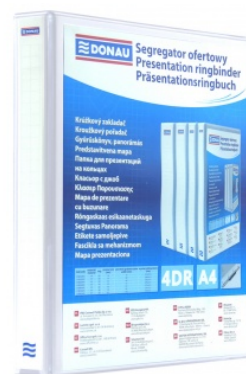

Karta katalogowa produktu

Segregator ofertowy DONAU, PP, A4/4RD/40, biały

Segregator ofertowy wykonany z tektury o grubości 2,4mm i gramaturze 1400gsm

Pokryty obustronnie ekologiczną folią polipropylenową

2 kieszenie na zewnętrznych okładkach do wsunięcia spersonalizowanych projektów

2 kieszenie na wewnętrznych okładkach do wsunięcia notatek

1 kieszeń grzbietowa

Szerokość grzbietu: 63mm

Mechanizm ringowy: 4 RD

Odległość między ringami: 80mm

średnica pierścieni: 40mm

Kolor: biały

Podstawowe parametry produktu

SKU PBS	2788404PL-09
Kod kreskowy	5901503691755
Nazwa produktu	Segregator ofertowy DONAU, PP, A4/4RD/40, biały
Kategoria	Segregatory ringowe
Stawka VAT	23%
PKWiU	17.21.15.0
CN	4819 60 00
Klasa	Standard
Marka	DONAU

Wymiary

Karta katalogowa produktu str. 2

Segregator ofertowy DONAU, PP, A4/4RD/40, biały

Podstawowe parametry produktu

Format	A4
--------	----

Certyfikaty

Nowy produkt w ofercie	Standard
Hit	Hit

Wspólny słownik zamówień