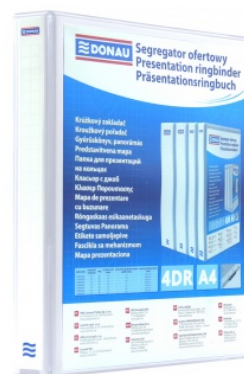

Karta katalogowa produktu

Segregator ofertowy DONAU, PP, A4/4RD/40, biały

Segregator ofertowy wykonany z tektury o grubości 2,4mm i gramaturze 1400gsm

Pokryty obustronnie ekologiczną folią polipropylenową

2 kieszenie na zewnętrznych okładkach do wsunięcia spersonalizowanych projektów

2 kieszenie na wewnętrznych okładkach do wsunięcia notatek

1 kieszeń grzbietowa

Szerokość grzbietu: 63mm

Mechanizm ringowy: 4 RD

Odległość między ringami: 80mm

średnica pierścieni: 40mm

Kolor: biały

Podstawowe parametry produktu

SKU PBS	2788404PL-09
Kod kreskowy	5901503691755
Nazwa produktu	Segregator ofertowy DONAU, PP, A4/4RD/40, biały
Kategoria	Segregatory ringowe
Stawka VAT	23%
PKWiU	17.21.15.0
CN	4819 60 00
Klasa	Standard
Marka	DONAU

Kolor

Kolor	Biały
-------	-------

Cecha

PBS Club	PBS Club 2024
Produkt	Segregator
Typ	A4/4RD/40
Rodzaj	Ofertowy
Kieszenie	2 wewnętrzne, 2 zewnętrzne, 1 grzbietowa
Materiał	Tektura/pp
Listwa wzmacniająca	Bez listwy
W ofercie od	2018-03