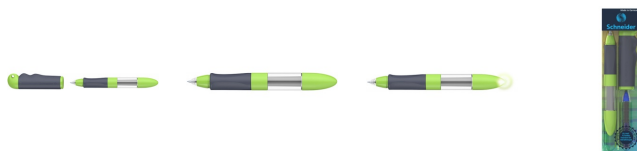

Karta katalogowa produktu

Pióro kulkowe SCHNEIDER Base Senso 2018, M, szare/zielone

Pióro przeznaczone dla najmłodszych dzieci z czujnikiem siły nacisku umieszczonym na szczycie obudowy
Pióro świeci gdy nacisk na końcówkę piszącą jest za duży
Idealny dla dzieci uczących się pisać i dla osób mających problemy manualne
Ergonomiczny, duży, gumowany uchwyt dla stabilnego trzymania
Odpowiednie zarówno dla prawo- jak i leworęcznych
Uzupełnianie kartridżami 852
Atrament zmywalny, szybkoschnący, nie rozmazuje się pod wpływem zakreślacza
Kolor szary/zielony

Podstawowe parametry produktu

SKU PBS	SR188751
Kod kreskowy	4004675119162
Nazwa produktu	Pióro kulkowe SCHNEIDER Base Senso 2018, M, szare/zielone
Kategoria	Pióra
Stawka VAT	23%
PKWiU	32.99.12.0
CN	9608 10 10
Klasa	Standard
Marka	SCHNEIDER

Kolor

Kolor	Szary/zielony
-------	---------------

Cecha

PBS Club	PBS Club 2024
Produkt	Pióro kulkowe
Typ	Klasyczny
W ofercie od	2018-03

Wymiary

Grubość linii (mm)	M
--------------------	---

Certyfikaty

Nowy produkt w ofercie	Standard
------------------------	----------

Karta katalogowa produktu str. 2

Pióro kulkowe SCHNEIDER Base Senso 2018, M, szare/zielone

Podstawowe parametry produktu

Hit Standard

Wspólny słownik zamówień

CPV 30192121-5 Długopisy kulkowe

Zamiennik

Zamiennik SR188783