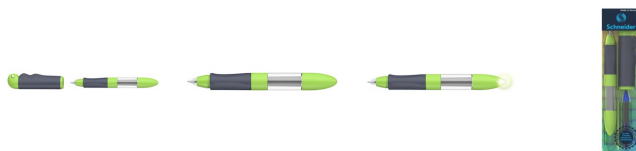

Karta katalogowa produktu

Pióro kulkowe SCHNEIDER Base Senso 2018, M, szare/zielone

Pióro przeznaczone dla najmłodszych dzieci z czujnikiem siły nacisku umieszczonym na szczycie obudowy
Pióro świeci gdy nacisk na końcówkę piszącą jest za duży
Idealny dla dzieci uczących się pisać i dla osób mających problemy manualne
Ergonomiczny, duży, gumowany uchwyt dla stabilnego trzymania
Odpowiednie zarówno dla prawo- jak i leworęcznych
Uzupełnianie kartridżami 852
Atrament zmywalny, szybkoschnący, nie rozmazuje się pod wpływem zakreślacza
Kolor szary/zielony

Podstawowe parametry produktu

SKU PBS	SR188751
Kod kreskowy	4004675119162
Nazwa produktu	Pióro kulkowe SCHNEIDER Base Senso 2018, M, szare/zielone
Kategoria	Pióra
Stawka VAT	23%
PKWiU	32.99.12.0
CN	9608 10 10
Klasa	Standard
Marka	SCHNEIDER

Kolor

Kolor	Szary/zielony
-------	---------------

Cecha

PBS Club	PBS Club 2024
Produkt	Pióro kulkowe
Typ	Klasyczny
W ofercie od	2018-03

Wymiary

Grubość linii (mm)	M
--------------------	---

Certyfikaty

Nowy produkt w ofercie	Standard
------------------------	----------

Karta katalogowa produktu str. 2

Pióro kulkowe SCHNEIDER Base Senso 2018, M, szare/zielone

Podstawowe parametry produktu

Hit Standard

Wspólny słownik zamówień

CPV 30192121-5 Długopisy kulkowe

Zamiennik

Zamiennik SR188783